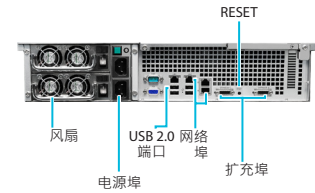

端口与按钮

产品规格

硬件规格

- CPU: Dual Core 3.1GHz · 浮点运算
- 内存大小: 2 GB ECC 内存
- 内部硬盘*: 10X 3.5吋 SATA (II) 或 10X 2.5吋 SATA/SSD 硬盘
- 外接硬盘界面: 4X USB 埠
- 扩充接口: 2X 扩充埠
- 机架套件: Synology 2U 滑动式机架套件(选择性项目)
- 大小: (高 X 宽 X 长)
  - RS3411xs: 88mm X 445mm X 570mm
  - RS3411RPxs: 88mm X 445mm X 570mm
- 重量:
  - RS3411xs: 12.77 公斤
  - RS3411RPxs: 14.87 公斤
- 网络: 4X Gigabit (支持选购的 10 GbE X2 附加网卡)
- 风扇: 4X (80mm X 80mm)
- 网络唤醒
- 电源自动回复
- AC 输入电压: 100V ~ 240V
- 电流频率: 50Hz ~ 60Hz · 单频
- 最大内部存储量: 30TB (10 颗 3TB 硬盘)⁵

- 工作温度: 5°C ~ 35°C (40°F ~ 95°F)
- 存储温度: -10°C ~ 70°C (15°F ~ 155°F)
- 相对湿度: 5% ~ 95% RH
- 最高工作高度: 10,000 英尺
- 电源消耗功率*: 115.5W (存取); 57.2W (硬盘休眠)
- 认证机构: FCC Class A · CE Class A

应用程序

File Station

- **FTP 服务器**
  - 带宽控制
  - 被动 FTP 端口范围设置
  - 匿名账号存取
  - 传输日志
- **邮件服务器**
  - 支持的邮件服务器协议: POP3, SMTP, IMAP

Web Station

- 虚拟主机 (支持架设置多达 30 个网站)
- PHP/MySQL
- 可编辑的 HTTP 错误页面
- 第三方应用程序支持

Surveillance Station

- 预设摄影机支持数: 1
- 最大摄影机支持数 (须安装摄影机授权): 50⁷

Photo Station

Download Station

- 支持的下载协定: BT/HTTP/FTP/NZB/eMule
- BitTorrent 端口范围设置
- BitTorrent / eMule 带宽控制

Audio Station

- 支持的声音格式: (USB 模式)
  - AAC · FLAC · M4A · MP3 · Ogg Vorbis · WMA · WMA VBR; (串流模式) MP3 · M4A · M4B
- 支持的播放列表格式: M3U · WPL
- 网络电台: SHOUTcast, Radioio

DLNA/UPnP 多媒体服务器

- PS3/Xbox 360 支持
- 支持的声音格式: AAC, FLAC, M4A, MP3, Ogg, Vorbis, PCM, WAV, WMA, WMA VBR, WMA PRO, WMA Lossless
- 支持的动画格式: 3GP · 3G2
  - ASF · AVI · DAT · DivX · DVR-MS · ISO · M2T · M2TS · M4V · MKV · MP4 · MPEG1 · MPEG2 · MPEG4 · MTS · MOV · QT · SWF · TP · TRP · TS · VOB · WMV · XviD · RV30 · RV40 · AC3 · AMR · WMA3
- 支持的图像格式: BMP · JPG (jpe · jpeg)
  - GIF · ICO · PNG · PSD · TIF (tiff) · UFO · RAW (arw · srf · sr2 · dcr · k25 · kdc · cr2 · crw · nef · mrv · ptx · pef · raf · 3fr · erf · mef · mos · orf · rw2 · dng · x3f)

- srt · psb · smi · ass · ssa · sub · idx ·ifo

iTunes 服务器

- 支持的声音格式*: MP3, M4A, M4P, WAV, AIF
- 支持的动画格式: M4V · MOV · MP4
- 支持的播放列表格式: M3U · WPL

打印机支持¹⁰