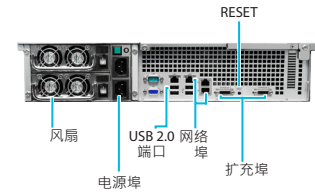

端口与按钮

产品规格

硬件规格

- CPU: Dual Core 3.1GHz · 浮点运算
- 内存大小: 2 GB ECC 内存
- 内部硬盘*: 10X 3.5吋 SATA (II) 或 10X 2.5吋 SATA/SSD 硬盘
- 外接硬盘界面: 4X USB 埠
- 扩充接口: 2X 扩充埠
- 机架套件: Synology 2U 滑动式机架套件(选择性项目)
- 大小: (高 X 宽 X 长)
  - RS3411xs: 88mm X 445mm X 570mm
  - RS3411RPxs: 88mm X 445mm X 570mm
- 重量:
  - RS3411xs: 12.77 公斤
  - RS3411RPxs: 14.87 公斤
- 网络: 4X Gigabit (支持选购的 10 GbE X2 附加网卡)
- 风扇: 4X (80mm X 80mm)
- 网络唤醒
- 电源自动回复
- AC 输入电压: 100V ~ 240V
- 电流频率: 50Hz ~ 60Hz · 单频
- 最大内部存储量: 30TB (10 颗3TB硬盘)⁵

- 工作温度: 5°C ~ 35°C (40°F ~ 95°F)
- 存储温度: -10°C ~ 70°C (15°F ~ 155°F)
- 相对湿度: 5% ~ 95% RH
- 最高工作高度: 10,000 英尺
- 电源消耗功率*: 115.5W (存取); 57.2W (硬盘休眠)
- 认证机构: FCC Class A · CE Class A

应用程序

File Station

FTP 服务器

- 带宽控制
- 被动 FTP 端口范围设置
- 匿名账号存取
- 传输日志

邮件服务器

- 支持的邮件服务器协议: POP3, SMTP, IMAP

Web Station

- 虚拟主机 (支持架设置多达 30 个网站)
- PHP/MySQL
- 可编辑的 HTTP 错误页面
- 第三方应用程序支持

Surveillance Station

- 预设摄影机支持数: 1
- 最大摄影机支持数 (须安装摄影机授权): 50⁷

Photo Station

Download Station

- 支持的下载协定: BT/HTTP/FTP/NZB/eMule
- BitTorrent 端口范围设置
- BitTorrent / eMule 带宽控制

Audio Station

- 支持的声音格式: (USB 模式) AAC · FLAC · M4A · MP3 · Ogg Vorbis · WMA · WMA VBR; (串流模式) MP3 · M4A · M4B
- 支持的播放列表格式: M3U · WPL
- 网络电台: SHOUTcast, Radioio

DLNA/UPnP 多媒体服务器

- PS3/Xbox 360 支持
- 支持的声音格式: AAC, FLAC, M4A, MP3, Ogg, Vorbis, PCM, WAV, WMA, WMA VBR, WMA PRO, WMA Lossless
- 支持的动画格式: 3GP · 3G2
  - ASF · AVI · DAT · DivX · DVR-MS · ISO · M2T · M2TS · M4V · MKV · MP4 · MPEG1
  - MPEG2 · MPEG4 · MTS · MOV · QT · SWF · TP · TRP · TS · VOB · WMV · XviD · RV30 · RV40 · AC3
  - AMR · WMA3
- 支持的图像格式: BMP · JPG (jpe · jpeg)
  - GIF · ICO · PNG · PSD · TIF (tiff) · UFO · RAW (arw · srf · sr2 · dcr · k25 · kdc · cr2 · crw · nef · m · rw · ptx · pef · raf · 3fr · erf · mef · mos · orf · rw2 · dng · x3f)

- srt · psb · smi · ass · ssa · sub · idx ·ifo

iTunes 服务器

- 支持的声音格式*: MP3, M4A, M4P, WAV, AIF
- 支持的动画格式: M4V · MOV · MP4
- 支持的播放列表格式: M3U · WPL

打印机支持¹⁰

- 最大打印页数: 2
- 打印协定: LPR, CIFS, AppleTalk, AirPrint, Multi Functional Print Server

Synology 套件