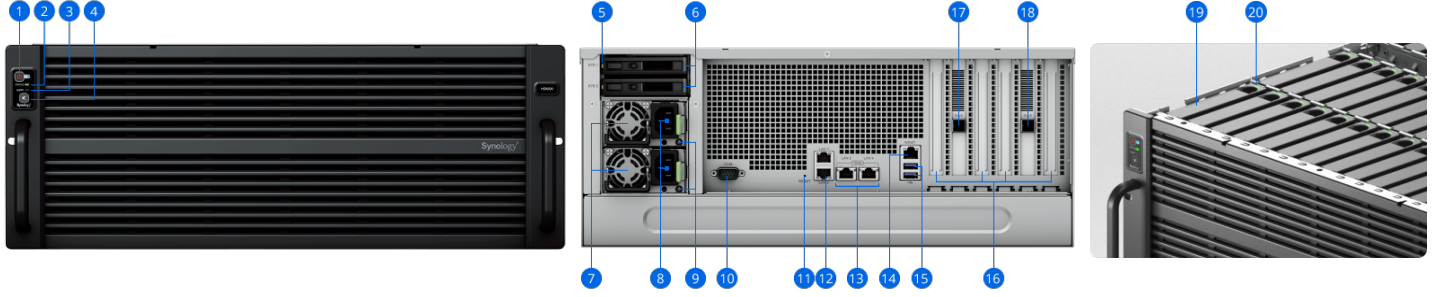

Donanıma Genel Bakış

Ön

Arka

Üst

1	Güç Düğmesi ve Göstergesi	2	Durum Göstergesi	3	Uyarı Göstergesi	4	Sesi Kapatma Düğmesi
5	Sistem Sürücü Durum Göstergeleri	6	Sistem Sürücü Tepsileri	7	PSU Fanları	8	Güç Bağlantı Noktası
9	PSU Göstergeleri	10	Konsol Bağlantı Noktası	11	Sıfırlama Düğmesi	12	1 GbE RJ-45 Bağlantı Noktaları
13	10 GbE RJ-45 Bağlantı Noktaları	14	Yönetim Bağlantı Noktası	15	USB 3.2 Gen 1 Bağlantı Noktaları	16	PCI Express Genişletme Yuvaları
17	SAS OUT Bağlantı Noktası (Birincil)	18	SAS OUT Bağlantı Noktası (ikincil)	19	Sürücü Tepsileri	20	Sürücü Durumu Göstergeleri

Teknik Özellikler

Donanım

CPU	2 x Intel Xeon Silver 4210R 10 çekirdekli 2,4 GHz, Turbo ile 3,2 GHz'ye kadar
Donanım şifreleme	AES-NI
Bellek	64 GB DDR4 ECC RDIMM (512 GB'ye kadar genişletilebilir)
Uyumlu sürücü türleri	- Sistem Sürücüleri: 2 x 2,5 inç SATA SSD (sürücüler dahil)¹¹ - Depolama Sürücüleri: 60 x 3,5 inç Synology SAS HDD veya 2,5 inç Synology SATA SSD (dahil değildir)⁷ - Synology yalnızca uyumluluk listesindeki Synology sürücüleri için tam işlevsellik, güvenilirlik ve performansı garanti eder. Doğrulanmamış bileşenlerin kullanılması, belirli işlevleri sınırlayabilir ve veri kaybına ve sistem kararsızlığına neden olabilir⁴
Çalışırken değiştirilebilir sürücüler	Evet
Harici bağlantı noktaları	2 x USB 3.2 Gen 1 bağlantı noktası 2 x Genişletme bağlantı noktası (Mini-SAS HD)
Form faktörü	Rafa monte 4U
Boyut (YxGxD)	176 x 438 x 985 mm 176 x 482 x 1020 mm (sunucu kollarıyla)
Ağırlık	37,9 kg
LAN bağlantı noktaları	1 x 1 GbE RJ-45 (bant dışı yönetim ve veri aktarımı) 2 x 1 GbE RJ-45 (veri aktarımı) 2 x 10 GbE RJ-45
LAN/WAN'da uyandırma	Evet (yalnızca 1 GbE bağlantı noktalarında)
Bant dışı yönetim	Evet - Güç açma/kapatma/yeniden başlatma - Sistem konsoluna erişme
PCIe genişletme	2 x 8 genişlikli yuva, Gen 3.0 x8 şerit 2 x 16 genişlikli yuva, Gen 3.0 x16 şerit - Ağ arabirim kartlarını ve Fibre Channel ana bilgisayar veri yolu bağdaştırıcılarını destekler²
Programlanmış güç açma/kapama	Evet
Sistem fanları	4 x (80 x 80 x 38 mm)