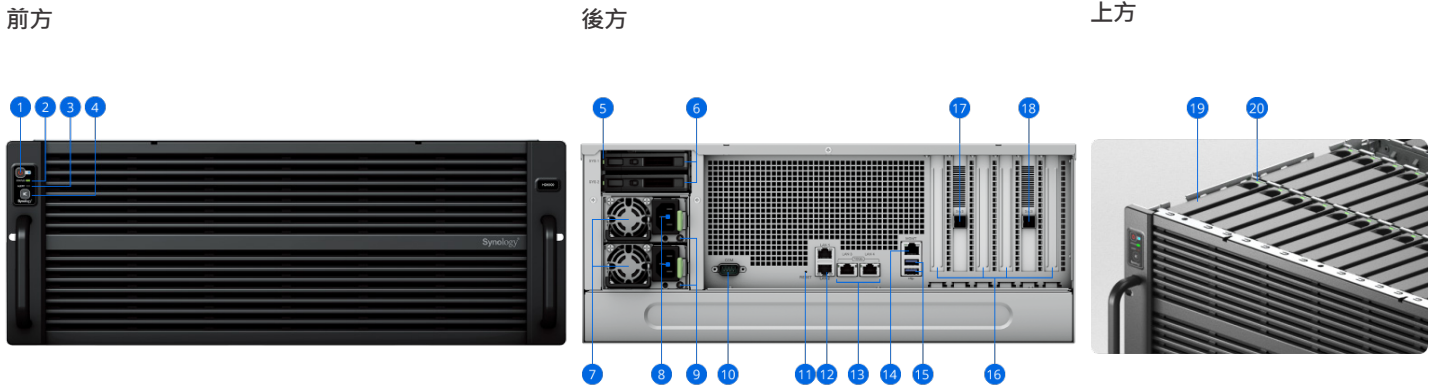

硬體外觀

1	電源按鈕及指示燈	2	狀態指示燈	3	警訊指示燈	4	靜音按鈕
5	系統硬碟狀態指示燈	6	系統硬碟托盤	7	PSU 風扇	8	電源埠
9	PSU 指示燈	10	Console 埠	11	RESET 按鈕	12	1GbE RJ-45 網路埠
13	10GbE RJ-45 網路埠	14	管理埠	15	USB 3.2 Gen 1 埠	16	PCI Express 擴充插槽
17	SAS OUT 埠 (主要)	18	SAS OUT 埠 (次要)	19	硬碟托盤	20	硬碟狀態指示燈

產品規格

硬體規格

CPU	2 x Intel Xeon 白銀級 4210R 十核心 2.4 GHz 處理器 · 超頻可達 3.2 GHz
硬體加密	AES-NI
記憶體	64 GB DDR4 ECC RDIMM 記憶體 (可擴充至 512 GB)
相容硬碟類型	- 系統硬碟：2 x 2.5 吋 SATA SSD (包裝內含硬碟)¹⁾ - 儲存硬碟：60 x 3.5 吋 Synology SAS HDD 或 2.5 吋 Synology SATA SSD (包裝內不含硬碟)²⁾ - Synology 僅確保列於相容性清單上的 Synology 硬碟之完整功能、可靠性、效能。若使用未經驗證的組件可能會限制特定功能，並導致資料遺失及系統不穩定。⁴⁾
熱插拔硬碟	有
外部連接埠	2 x USB 3.2 Gen 1 埠 2 x 擴充埠 (迷你 SAS HD)
尺寸規格	4U 機架
大小 (高x寬x長)	176 x 438 x 985 mm 176 x 482 x 1020 mm (含機殼托架)
重量	37.9 kg
網路埠	1 x 1GbE RJ-45 (帶外管理及資料傳輸) 2 x 1GbE RJ-45 (資料傳輸) 2 x 10GbE RJ-45
網路喚醒 (Wake on LAN / WAN)	有 (僅適用於 1GbE 網路埠)
帶外管理	- 有 - 電源開啟 / 關閉 / 重新啟動 - 存取系統主控台
PCIe 擴充	2 x 8 寬度槽 · Gen 3.0 x8 通道 2 x 16 寬度槽 · Gen 3.0 x16 通道 - 支援網路介面卡及光纖通道主機匯流排介面卡²⁾
定時開 / 關機	有
系統風扇	4 x (80 x 80 x 38 mm)
AC 輸入電壓	200 V 到 240 V AC