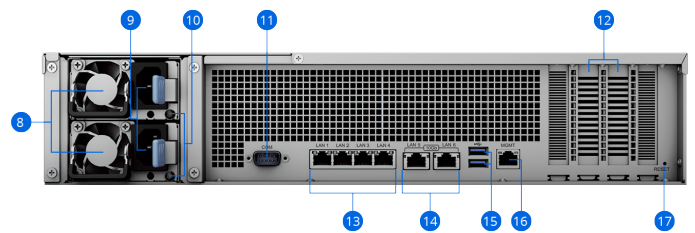

Hardware-overzicht

Voorzijde

Achterzijde

1	Aan/uit-knop en indicator	2	Statusindicator	3	Waarschuwingsindicator	4	Mute-knop
5	Schijfstatusindicatoren	6	Schijfvlade	7	Ontgrendelingshendels railkit	8	PSU-ventilatoren
9	Voedingspoorten	10	PSU-indicatielampjes	11	Console poort	12	PCI Express Uitbreidings sleuven
13	1GbE RJ-45-poorten	14	10GbE RJ-45-poorten	15	USB 3.2 Gen 1 poorten	16	Beheerpoort
17	Reset-knop						