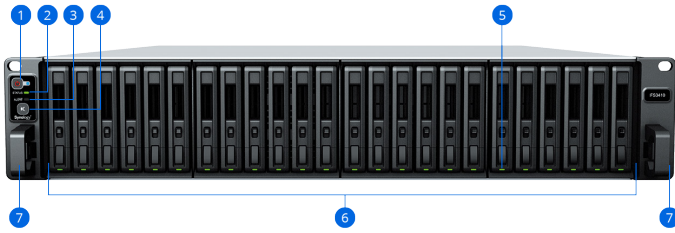

Hardware-overzicht

Voorzijde