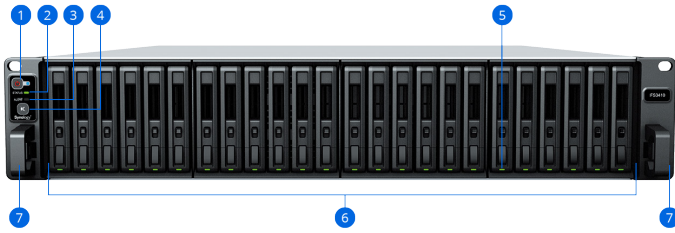

Hardwareoversigt

Forside