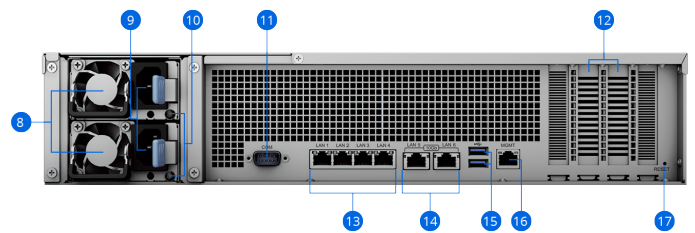

Bagside

1	Knappen Power og indikator	2	Statusindikator	3	Varslingsindikator	4	Knappen Slå lyd fra
5	Statusindikatorer for disk	6	Diskbakker	7	Frigørelsesarm til skinnesæt	8	PSU-blæsere
9	Strømporte	10	PSU-indikatorer	11	Konsolport	12	PCI Express Udvidelsesstik
13	1 GbE RJ-45-porte	14	10 GbE RJ-45-porte	15	USB 3.2 Gen 1-porte	16	Administrationsport
17	Knappen Reset						

Tekniske specifikationer

Hardware

CPU	Intel Xeon D-1541 8-core (16-tråde) 2,1 GHz, maks. boost op til 2,7 GHz
Hardwarekryptering	AES-NI
Hukommelse	16 GB DDR4 ECC RDIMM (kan udvides op til 128 GB)
Kompatible disktyper	• 24 x 2,5" SATA SSD (diske følger ikke med) • Synology garanterer kun fuld funktionalitet, pålidelighed og ydeevne for de Synology-diske, der er anført på kompatibilitetslisten. Brug af ikke-godkendte komponenter kan begrænse visse funktionaliteter og resultere i tab af data og ustabile systemer⁸
Hot Swappable-diske	Ja
Eksterne porte	2 x USB 3.2 Gen 1 porte
Formfaktor	Rackmontering 2U
Størrelse (H x B x D)	• 88 x 430,5 x 692 mm • 88 x 482 x 724 mm (med serverhåndtag)
Vægt	15 kg
LAN-porte	• 1 x 1 GbE RJ-45 (out-of-band-administration og dataoverførsel) • 4 x 1 GbE RJ-45 (dataoverførsel) • 2 x 10 GbE RJ-45
Wake on LAN/WAN	Ja (kun på 1 GbE-porte)
PCIe-udvidelse	• 2 x 8 breddestik, Gen 3.0 x8 baner • Understøtter netværksinterfacekort²
Planlagt strøm til/fra	Ja
Systemblæsere	4 x (80 x 80 x 38 mm)
AC-indgangsstrømspænding	100 V til 240 V AC
Strømfrekvens	50/60 Hz, enkelt fase
Driftsmiljø	• Temperatur: 0 °C til 35 °C • Relativ luftfugtighed: 8 % til 80 % relativ luftfugtighed
Opbevaring	• Temperatur: -20 °C til 60 °C • Relativ luftfugtighed: 5 % til 95 % relativ luftfugtighed
Maks. driftshøjde	5000 m (16.400 fod)