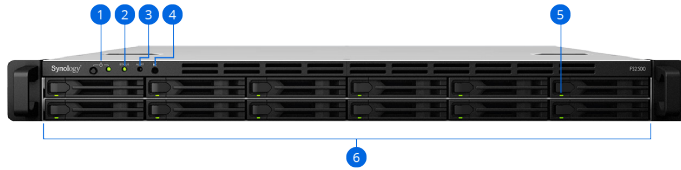

Maskinvaruöversikt

Framsida