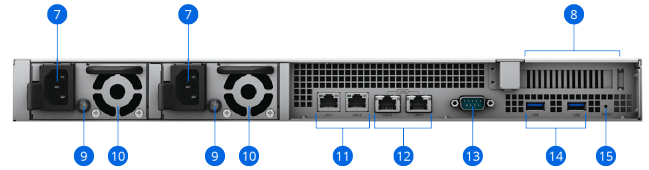

Baksida

1	Strömknapp och -indikator	2	Statusindikator	3	Larmindikator	4	Pip av-knapp
5	Diskstatusindikator	6	Disksläddar	7	Strömportar	8	PCI Express utökningskortplats
9	PSU-indikatorer och pip av-knappar	10	PSU-fläktar	11	1 GbE RJ-45-portar	12	10 GbE RJ-45-portar
13	Konsolport	14	USB 3.2 Gen 1-portar	15	Reset-knapp		

Tekniska specifikationer

Maskinvara

CPU	AMD Ryzen™ V1780B med fyra kärnor (8 trådar) 3,35 GHz, max. boostklocka upp till 3,6 GHz
Maskinvarukryptering	AES-NI
Minne	8GB DDR4 ECC UDIMM (utökningsbart upp till 32GB)
Kompatibla disktyper	• 12 x 2.5" SATA SSD (diskar ingår inte) • Du kan bara använda diskarna i kompatibilitetslistan för att skapa lagringspooler⁶
Snabbväxlingsdiskar	Ja
Externa portar	2 x USB 3.2 Gen 1-portar
Formfaktor	Rackmonterad 1U
Mått (HxBxD)	• 44 x 437,5 x 521,9 mm • 44 x 481,9 x 555,9 mm (med serverfästen)
Vikt	8,3 kg
LAN-portar	• 2 x 1 GbE RJ-45 • 2 x 10 GbE RJ-45
Vakna med LAN/WAN	Ja (endast på 1 GbE-portar)
PCIe-utökning	• 1 kortplats med bredd 8, Gen 3.0 x4 banor • Stöder kort med nätverksgränssnitt³
Programmerad start/avstängning	Ja
Systemfläktar	4 x (40 x 40 x 28mm)
AC ingående nätspänning	100V till 240V AC
Strömfrekvens	50/60Hz, enfas
Användningstemperatur	0°C till 35°C (32°F till 95°F)
Förvaringstemperatur	-20°C till 60°C (-5°F till 140°F)
Relativ fuktighet	5% till 95% RH
Max. driftshöjd	5 000 m (16 400 ft)