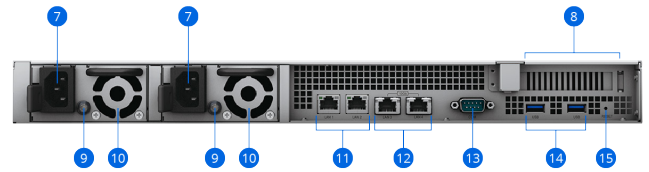

Vista geral do hardware

Parte frontal

Parte posterior

1	Botão e indicador de alimentação	2	Indicador de estado	3	Indicador de alerta	4	Botão de desligar sinal sonoro
5	Indicadores de estado da unidade	6	Tabuleiros de unidade	7	Portas de energia	8	Ranhura de expansão PCI Express
9	Indicadores da PSU e botões de desligar sinal sonoro	10	Ventoinhas da PSU	11	Portas RJ-45 de 1 GbE	12	Portas RJ-45 de 10 GbE
13	Porta de consola	14	Portas USB 3.2 de 1.ª geração	15	Botão de reposição		