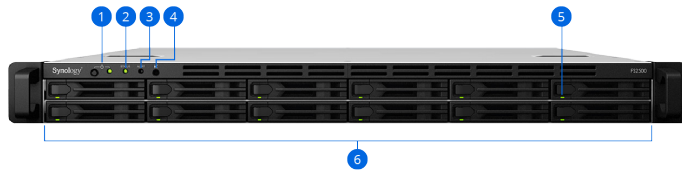

Vista geral do hardware

Parte frontal