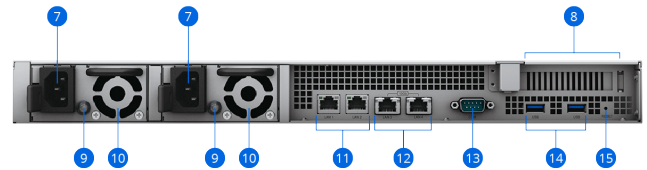

Achterzijde

1	Aan-uitknop en indicator	2	Statusindicator	3	Waarschuwingindicator	4	Knop Geluidssignaal uit
5	Schijfstatusindicatoren	6	Schijflade	7	Voedingspoorten	8	PCI Express-uitbreidingsleuf
9	PSU-indicatoren en knoppen Geluidssignaal uit	10	PSU-ventilatoren	11	1GbE RJ-45-poorten	12	10GbE RJ-45-poorten
13	Console poort	14	USB 3.2 Gen 1 poorten	15	Reset-knop		

Technische eigenschappen

Hardware

CPU	AMD Ryzen™ V1780B quad-core (8-thread) 3,35 GHz, maximale kloksnelheid tot 3,6 GHz
Hardwarecodering	AES-NI
Geheugen	8 GB DDR4 ECC UDIMM (uitbreidbaar tot 32 GB)
Compatibele schijftypes	• 12 x 2.5" SATA SSD (excl- harde schijven) • Alleen schijven die op de compatibiliteitslijst staan, kunnen worden gebruikt om opslagpools te maken⁶
Hot swappable schijven	Ja
Externe poorten	2 x USB 3.2 Gen 1-poort
Vormfactor	Rackmontage 1U
Afmetingen (HxBxD)	• 44 x 437,5 x 521,9 mm • 44 x 481,9 x 555,9 mm (met serveroren)
Gewicht	8,3 kg
LAN-poorten	• 2 x 1GbE RJ-45 • 2 x 10GbE RJ-45
Wake on LAN/WAN	Ja (alleen op 1GbE-poorten)
PCIe-uitbreiding	• 1 x 8 brede sleuf, Gen 3.0 x4 lanes • Ondersteund netwerkinterfacekaarten³
Programmeerbaar in-/uitschakelen	Ja
Systeemventilatoren	4 x (40 x 40 x 28 mm)
AC-voedingsspanning	100 V tot 240 V AC
Voeding	50/60 Hz, eenfasig
Bedrijfstemperatuur	0°C tot 35°C (32°F tot 95°F)
Opslagtemperatuur	-20°C tot 60°C (-5°F tot 140°F)
Relatieve vochtigheid	5 % tot 95 % RV
Maximum bedrijfshoogte	5.000 m (16.400 ft)