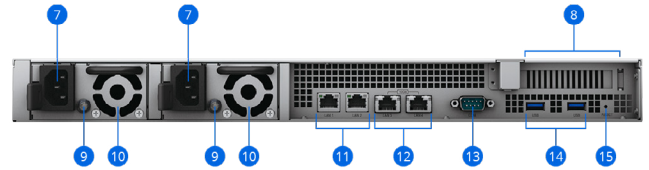

# ハードウェア概要

正面

背面

1 電源ボタンとインジケータ	2 ステータス インジケータ	3 警告インジケータ	4 警告音停止ボタン
5 ドライブ ステータス インジケータ	6 ドライブ トレイ	7 電源ポート	8 PCI Express 拡張スロット
9 PSU インジケータと警告音停止ボタン	10 PSU ファン	11 1GbE RJ-45ポート	12 10GbE RJ-45 ポート
13 コンソール ポート	14 USB 3.2 Gen 1 ポート	15 Reset ボタン	