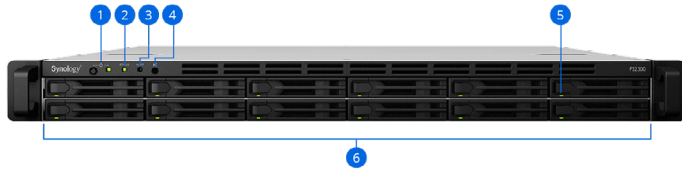

ハードウェア概要

正面