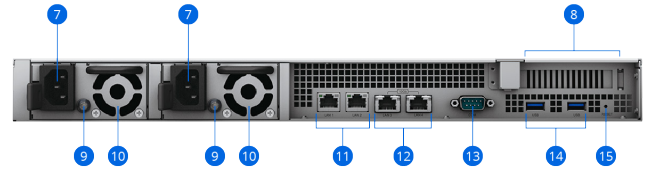

Hardwareoversigt

Forside

Bagside

1	Knappen Power og indikator	2	Statusindikator	3	Varslingsindikator	4	Knop til at slå bip fra
5	Statusindikatorer for disk	6	Diskbakker	7	Strømporte	8	PCI Express-udvidelsesstik
9	PSU-indikator og knapper til at slå bip fra	10	PSU-blæsere	11	1 GbE RJ-45-porte	12	10 GbE RJ-45-porte
13	Konsolport	14	USB 3.2 Gen 1-porte	15	Knappen Reset		