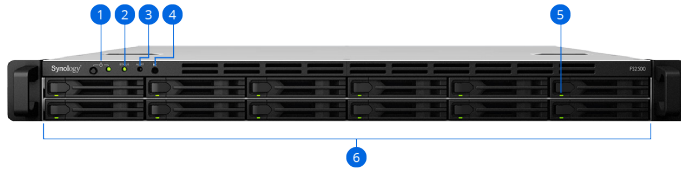

Hardwareoversigt

Forside