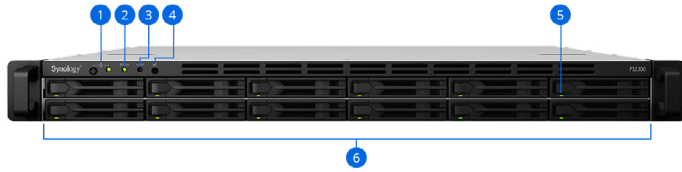

硬體外觀

前方

後方

1	電源按鈕及指示燈	2	狀態指示燈	3	警訊指示燈	4	嗶聲關閉按鈕
5	硬碟狀態指示燈	6	硬碟托盤	7	電源埠	8	PCI Express 擴充插槽
9	PSU 指示燈及停止嗶聲按鈕	10	PSU 風扇	11	1GbE RJ-45 網路埠	12	10GbE RJ-45 網路埠
13	Console 埠	14	USB 3.2 Gen 1 埠	15	RESET 按鈕		

產品規格

硬體規格

CPU	AMD Ryzen™ V1780B 四核心 (8 執行緒) 3.35 GHz 處理器 · 最高提升時鐘可達 3.6 GHz
硬體加密	AES-NI
記憶體	8 GB DDR4 ECC UDIMM 記憶體 (可擴充至 32 GB)
相容硬碟類型	• 12 x 2.5 吋 SATA SSD (包裝內不含硬碟) • 僅有列在相容性清單上的硬碟可用於建立儲存集區⁷
熱插拔硬碟	有
外部連接埠	2 x USB 3.2 Gen 1 埠
尺寸規格	1U 機架
大小 (高 x 寬 x 長)	• 44 x 437.5 x 521.9 mm • 44 x 481.9 x 555.9 mm (含機殼托架)
重量	8.3 kg
網路埠	• 2 x 1GbE RJ-45 • 2 x 10GbE RJ-45
網路喚醒 (Wake on LAN / WAN)	有 (僅 1GbE 埠可適用)
PCIe 擴充	• 1 x 8 寬度槽 · Gen 3.0 x4 通道 • 支援網路介面卡³
定時開 / 關機	有
系統風扇	4 x (40 x 40 x 28 mm)
AC 輸入電壓	100 V 到 240 V AC
電流頻率	50 Hz 到 60 Hz · 單頻
作業溫度	0°C 到 35°C (32°F 到 95°F)
儲存溫度	-20°C 到 60°C (-5°F 到 140°F)
相對濕度	5% 到 95% RH
最高作業高度	5,000 公尺 (16,400 英尺)