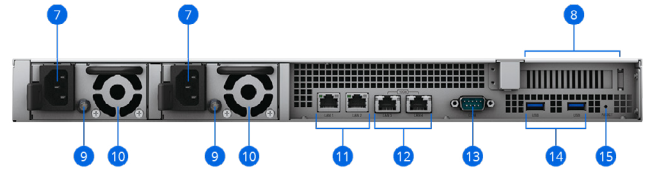

Synology 提供 5 年有限保固

Synology 的 5 年有限硬體保固²，提供完整硬體換修及優質的技術支援服務，為您帶來最大的投資報酬率。

選購 **Synology SSD** 來為 FlashStation 增添更多的功能，並同時享有單一供應商的保固與支援。Synology 產品皆通過嚴謹的測試與整合，能夠持續提供穩定的效能並降低存取資料時的延遲。

硬體外觀

前方

後方

1	電源按鈕及指示燈	2	狀態指示燈	3	警訊指示燈	4	嗶聲關閉按鈕
5	硬碟狀態指示燈	6	硬碟托盤	7	電源埠	8	PCI Express 擴充插槽
9	PSU 指示燈及停止嗶聲按鈕	10	PSU 風扇	11	1GbE RJ-45 網路埠	12	10GbE RJ-45 網路埠
13	Console 埠	14	USB 3.2 Gen 1 埠	15	RESET 按鈕		