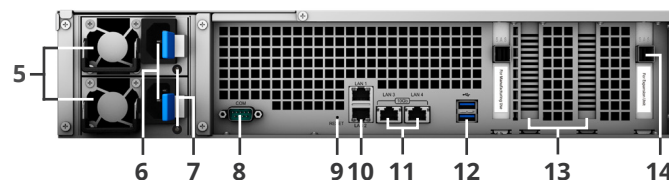

Hårdvaruöversikt

Framsida

Baksida

1	Strömknapp och -indikator	2	Pip av-knapp	3	Disksläde	4	Diskstatusindikator
5	PSU-fläkt	6	Strömport	7	PSU-indikator	8	Konsolport
9	Reset-knapp	10	1GbE RJ-45-port	11	10GbE RJ-45-port (10GBASE-T)	12	USB 3.0-port
13	PCIe-utökningskortplats	14	Utökningsport				