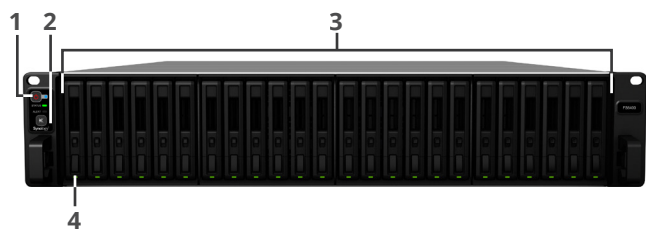

Hårdvaruöversikt

Framsida