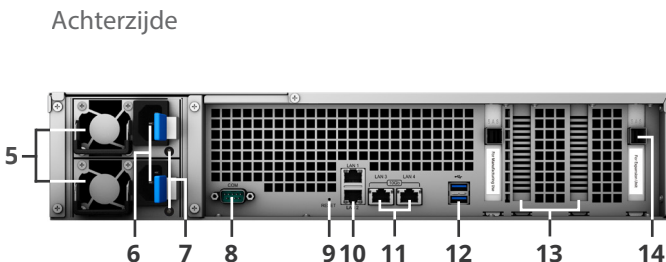

Hardware-overzicht

1	Aan-uitknop en indicator	2	Knop Geluidssignaal uit	3	Schijflade	4	Schijfstatusindicatielampje
5	PSU-ventilator	6	Voedingspoort	7	PSU-ledlampje	8	Console poort
9	Reset-knop	10	1GbE RJ-45-poort	11	10GbE RJ-45-poort (10GBASE-T)	12	USB 3.0-poort
13	PCIe-uitbreidingsleuf	14	Uitbreidingspoort				

Technische eigenschappen

Hardware

CPU	2 x Intel® Xeon® Silver 4110 8-core 2.1GHz, turboboost tot 3.0GHz
Hardwarecoderingsengine	Ja (AES-NI)
Geheugen	32 GB DDR4 ECC RDIMM (16 GB x 2) - Uitbreidbaar tot 512 GB (32 GB x 16)
Compatibel schijftype	24 x 2.5" SAS SSD/HDD of SATA SSD (schijven niet inbegrepen)
Uitneembare schijf	Ja
Externe poort	2 USB 3.0-poorten 1 uitbreidingspoorten
Afmetingen (HxBxD)	88 x 430,5 x 692 mm 88 x 482 x 724 mm (met serveroren)
Gewicht	17,26 kg
LAN	2 x 10GbE RJ-45 (10GBASE-T) 2 x 1GbE RJ-45
Wake on LAN/WAN	Ja
PCIe 3.0-sleuf	2 x 8-lane x8 slot - Ondersteuning met hoge prestaties van de netwerkinterfacekaart
Programmeerbaar in-/uitschakelen	Ja
Systeemventilator	4 (80 x 80 x 32 mm)
AC-voedingsspanning	100V tot 240V AC
Voedingsfrequentie	47 tot 63Hz, eenfasig
Bedrijfstemperatuur	0°C tot 35°C
Opslagtemperatuur	-20°C tot 60°C
Relatieve vochtigheid	5 % tot 95 % RV
Maximum bedrijfshoogte	5.000 m (16.400 ft)