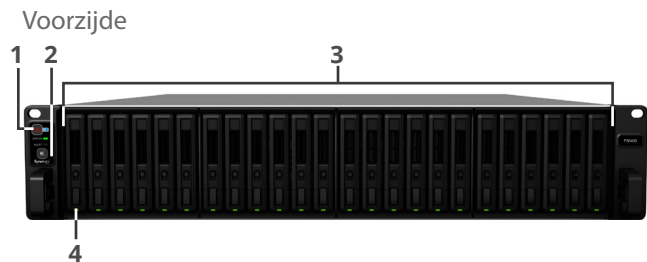

Hardware-overzicht

1	Aan-uitknop en indicator	2	Knop Geluidssignaal uit	3	Schijflade	4	Schijfstatusindicatielampje
5	PSU-ventilator	6	Voedingspoort	7	PSU-ledlampje	8	Console poort
9	Reset-knop	10	1GbE RJ-45-poort	11	10GbE RJ-45-poort (10GBASE-T)	12	USB 3.0-poort
13	PCIe-uitbreidingsleuf	14	Uitbreidingspoort				

Technische eigenschappen

Hardware

CPU	2 x Intel® Xeon® Silver 4110 8-core 2.1GHz, turboboost tot 3.0GHz
Hardwarecoderingsengine	Ja (AES-NI)
Geheugen	32 GB DDR4 ECC RDIMM (16 GB x 2) - Uitbreidbaar tot 512 GB (32 GB x 16)
Compatibel schijftype	24 x 2.5" SAS SSD/HDD of SATA SSD (schijven niet inbegrepen)
Uitneembare schijf	Ja
Externe poort	2 USB 3.0-poorten 1 uitbreidingspoorten
Afmetingen (HxBxD)	88 x 430,5 x 692 mm 88 x 482 x 724 mm (met serveroren)
Gewicht	17,26 kg
LAN	2 x 10GbE RJ-45 (10GBASE-T) 2 x 1GbE RJ-45
Wake on LAN/WAN	Ja
PCIe 3.0-sleuf	2 x 8-lane x8 slot - Ondersteuning met hoge prestaties van de netwerkinterfacekaart
Programmeerbaar in-/uitschakelen	Ja
Systeemventilator	4 (80 x 80 x 32 mm)
AC-voedingsspanning	100V tot 240V AC
Voedingsfrequentie	47 tot 63Hz, eenfasig
Bedrijfstemperatuur	0°C tot 35°C
Opslagtemperatuur	-20°C tot 60°C
Relatieve vochtigheid	5 % tot 95 % RV
Maximum bedrijfshoogte	5.000 m (16.400 ft)