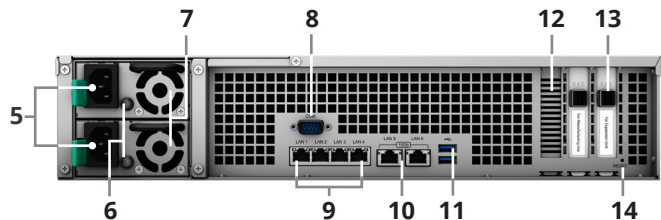

# Hårdvaruöversikt

Framsida

Baksida

1	Strömknapp och -indikator	2	Pip av-knapp	3	Disksläde	4	Diskstatusindikator
5	Strömport	6	PSU-indikator och pip av-knapp	7	PSU-fläkt	8	Konsolport
9	1 GbE RJ-45-port	10	10GbE RJ-45-port	11	USB 3.0-port	12	PCIe-utökningskortplats
13	Utökningsport	14	Reset-knapp				