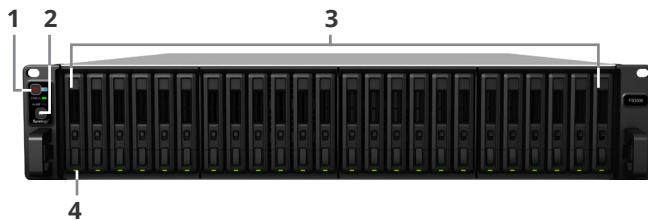

Hårdvaruöversikt

Framsida