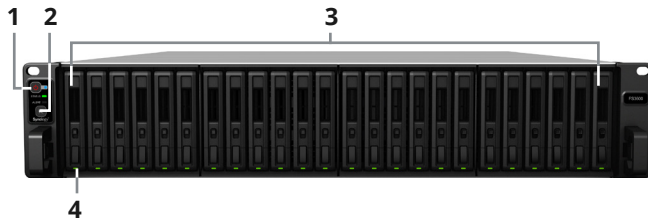

硬體外觀

前方

1	電源按鈕及指示燈	2	停止嗶聲按鈕	3	硬碟托盤	4	硬碟狀態指示燈
5	電源埠	6	PSU 指示燈及停止嗶聲按鈕	7	PSU 風扇	8	Console 埠
9	1GbE RJ-45 網路埠	10	10GbE RJ-45 網路埠	11	USB 3.0 埠	12	PCIe 擴充插槽
13	擴充埠	14	重置按鈕				

產品規格

硬體規格

CPU	Intel® Xeon® D-1567 12 核心 2.1 GHz 處理器 · 超頻可達 2.7 GHz
硬體加密引擎	有 (AES-NI)
記憶體	16 GB DDR4 ECC RDIMM 記憶體 (可擴充至 128 GB)
相容硬碟類型	24 x 2.5" SAS SSD / HDD or SATA SSD (包裝內不含硬碟)
熱插拔硬碟	有
外部連接埠	• 2 x USB 3.0 • 1 x 擴充埠
大小 (高x寬x長)	• 88 x 430.5 x 692 mm • 88 x 482 x 724 mm (含機殼托架)
重量	14.9 kg
網路埠	• 4 x 1GbE RJ-45 • 2 x 10GbE RJ-45
網路 LAN / WAN 喚醒	有
PCIe 3.0 插槽	• 1 x 8-lane x8 • 支援高效能網路介面卡
定時開 / 關機	有
系統風扇	4 (80 x 80 x 32 mm)
AC 輸入電壓	100 V 到 240 V AC
電流頻率	50Hz ~ 60Hz · 單頻
作業溫度	0°C 到 35°C (32°F 到 95°F)
儲存溫度	-20°C 到 60°C (-5°F 到 140°F)
相對濕度	5% 到 95% RH
最高作業高度	5,000 公尺 (16,400 英尺)