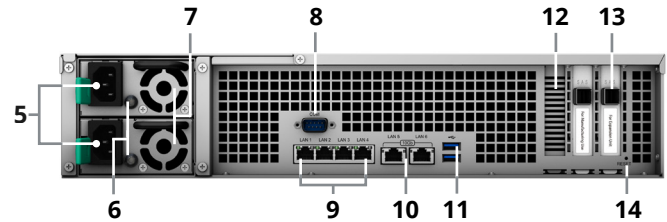

硬體外觀

前方

後方

1	電源按鈕及指示燈	2	停止嗶聲按鈕	3	硬碟托盤	4	硬碟狀態指示燈
5	電源埠	6	PSU 指示燈及停止嗶聲按鈕	7	PSU 風扇	8	Console 埠
9	1GbE RJ-45 網路埠	10	10GbE RJ-45 網路埠	11	USB 3.0 埠	12	PCIe 擴充插槽
13	擴充埠	14	重置按鈕				

產品規格

硬體規格

CPU	Intel® Xeon® D-1567 12 核心 2.1 GHz 處理器 · 超頻可達 2.7 GHz
硬體加密引擎	有 (AES-NI)
記憶體	16 GB DDR4 ECC RDIMM 記憶體 (可擴充至 128 GB)
相容硬碟類型	24 x 2.5" SAS SSD / HDD or SATA SSD (包裝內不含硬碟)
熱插拔硬碟	有
外部連接埠	<ul style="list-style-type: none">• 2 x USB 3.0• 1 x 擴充埠
大小 (高x寬x長)	<ul style="list-style-type: none">• 88 x 430.5 x 692 mm• 88 x 482 x 724 mm (含機殼托架)
重量	14.9 kg
網路埠	<ul style="list-style-type: none">• 4 x 1GbE RJ-45• 2 x 10GbE RJ-45
網路 LAN / WAN 喚醒	有
PCIe 3.0 插槽	<ul style="list-style-type: none">• 1 x 8-lane x8• 支援高效能網路介面卡
定時開 / 關機	有
系統風扇	4 (80 x 80 x 32 mm)
AC 輸入電壓	100 V 到 240 V AC
電流頻率	50Hz ~ 60Hz · 單頻
作業溫度	0°C 到 35°C (32°F 到 95°F)
儲存溫度	-20°C 到 60°C (-5°F 到 140°F)
相對濕度	5% 到 95% RH
最高作業高度	5,000 公尺 (16,400 英尺)