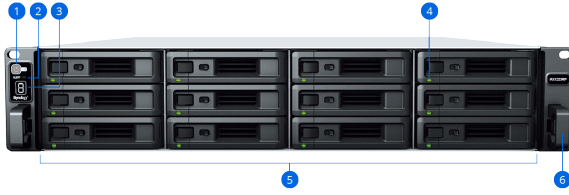

Donanıma Genel Bakış

Ön