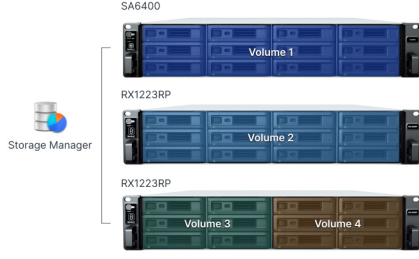

Geniřletme Ünitesi RX1223RP

Synology Sunucuları İçin Güvenilir Kapasite Geniřletme

Artan depolama taleplerini kolaylıkla karşılayın. 2U RX1223RP, depolama genişletme için 12 ek sürücü yuvası sağlar. Synology DiskStation Manager'ın (DSM) Depolama Yöneticisi sayesinde kolay kapasite genişletme özelliđi, kullanıcıların depolama alanlarını dakikalar içinde genişletmelerine olanak tanır.

Önemli Özellikler

- **Kapasite Geniřletme**
12 adede kadar ek 3,5 inç/2,5 inç SATA HDD/SSD sürücüsü ekleyin
- **Basit Yapılandırma**
Synology DSM'nin tümleşik araçlarını kullanarak dakikalar içinde depolamanızı genişletin
- **Donanım Yedekliliđi**
Yedek güç kaynađı tek arıza noktalarını önler
- **Synology Sürücüleri İçin Tasarlanmıştır**
Synology sürücüleri, üst düzey güvenilirlik ve entegrasyon sağlar
- **Uzun Süreli Destek**
Synology'nin 5 yıllık sınırlı garantisiyle desteklenir¹

Depolama alanını anında genişletin

Çevrimiçi depolama genişletmesi, kullanıcıların NAS'deki hizmetleri etkilemeden RX1223RP'ye yeni birimler eklemesine veya RAID birimlerini genişletmesine olanak tanır.