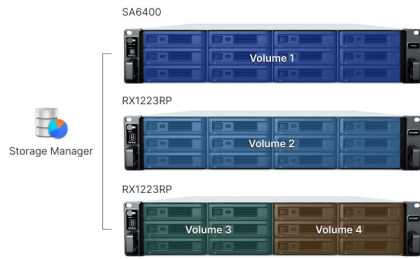

Synology®

拡張ユニット

RX1223RP

Synologyサーバーに対する信頼性の高い容量拡張

増え続けるストレージ需要にも容易に対応2UのRX1223RPは、ストレージ拡張用に12の追加ドライブベイを提供Synology DiskStation Manager (DSM) はストレージ マネージャーを使用して容易に容量拡張ができるため、ユーザーはストレージをすぐに拡張できます

特長

- **容量拡張**
最大 12 台の 3.5 インチ / 2.5 インチ SATA HDD/SSD ドライブを追加
- **シンプルな設定**
ストレージ拡張は Synology DSM の統一されたツールを利用してすぐに可能
- **ハードウェア冗長**
冗長電源により単一故障点を回避
- **Synology Drives 専用設計**
Synology Drive が最高のアベイラビリティと統合性を実現
- **長期サポート**
Synology の 5 年限定保証付き

付属している高速拡張ケーブルは、高帯域幅接続を可能にし、Synology NASと拡張ユニット間の最大データスループットを実現。RX1223RP内のドライブの遅延は最小なため、NASに直結しているのと変わりません。

ハードウェア冗長性による強化された信頼性

モジュール式ドライブとシステムファンによりダウンタイムを最小化します。これらは不具合の場合に迅速に交換することができます。また、デュアル電源供給により故障が起きた単一のポイントだけを排除できます。