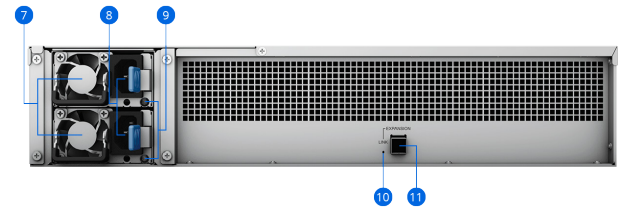

背面

1 電源インジケータ	2 警告インジケータ	3 拡張装置 ID インジケータ	4 ドライブ ステータス インジケータ
5 ドライブ トレイ	6 Rail Kit リリースタブ	7 PSU ファン	8 電源ポート
9 PSU インジケータ	10 LINK インジケータ	11 拡張ポート	

ハードウェア

対応するドライブ タイプ	12 x 3.5 または 2.5 インチ SATA HDD/SSD (ドライブは含まれていません) - Synology は互換性リストにある Synology ドライブにのみ十分な機能性、信頼性およびパフォーマンスを保証します。未検証のコンポーネントの使用は、特定の機能性を制限し、データ損失やシステムが不安定になる結果を招くことがあります²
ホットスワップ可能なドライブ	あり
外部ポート	拡張ポート (Mini-SAS HD) x 1
サイズ (HxWxD)	88 x 430.5 x 692 mm 88 x 482 x 724 mm (サーバーのハンドルを含む)
重量	13.9 kg
システムファン	4 x (80 x 80 x 32 mm)
AC 入力電源電圧	100V~240V AC
電源周波数	50/60 Hz、単相
動作環境	- 温度：0°C~35°C (32°F~95°F) - 相対湿度：8%~80% RH
保管環境	- 温度：-20°C~60°C (-5°F~140°F) - 相対湿度：5%~95% RH
最大動作高度	5,000 m (16,400 ft)

環境とパッケージング

環境の安全性	RoHS 準拠
パッケージ内容	1 x RX1223RP 本体 2 x AC 電源コード 1 x Mini-SAS HD 拡張ケーブル 1 x アクセサリー パック - クイックインストールガイド 1 冊
オプション アクセサリー⁴	3.5 インチ SATA HDD HAT5300 シリーズ 2.5 インチ SATA SSD SAT5200 シリーズ - RKS-02 スライディング レールキット
保証	5年¹

注：仕様は予告なしに変更されることがあります。ユニットの最新情報については、アダプターの [仕様ページ](#) をご覧ください。

1. 保証期間は、領収書に記載の購入日から始まります。詳細については、<https://www.synology.com/company/legal/warranty> を参照してください。
2. 最新のオプション アクセサリー リストについては、[互換性リスト](#) を参照してください。