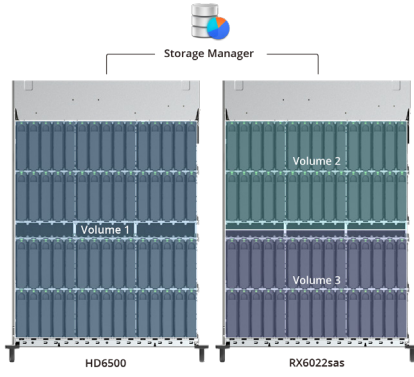

## Genişletme Ünitesi RX6022sas

## Synology HD6500 Sunucuları İçin Yüksek Yoğunluklu Kapasite Genişletme

4U RX6022sas, Synology'nin en büyük sunucu birimi olan 60 yuvalı **HD6500** için sorunsuz depolama genişletmesi sağlar. Synology DiskStation Manager'da (DSM) hızlı yükleme ve sezgisel kurulum sayesinde 60 adede kadar ek sürücü yuvasıyla daha fazla depolama alanı elde edin. Sık kullanılan veya kullanılmayan depolama gerektiren büyük ölçekli uygulamaların üstesinden gelmek için dört adede kadar RX6022sas ünitesi ekleyin ve akıllı donanım ve yazılım çözümleriyle en yüksek düzeyde hizmet kullanılabilirliği sağlayın.

## Depolama Alanını Anında Genişletin

Genişletme ünitesine yeni birimler eklerken veya genişletme birimi üzerinde RAID birimleri genişletirken ana bilgisayardaki hizmetlerin kesintiye uğramamasını sağlayan çevrimiçi depolama genişletmesiyle ilk yapılandırma ve yönetimi basitleştirin.