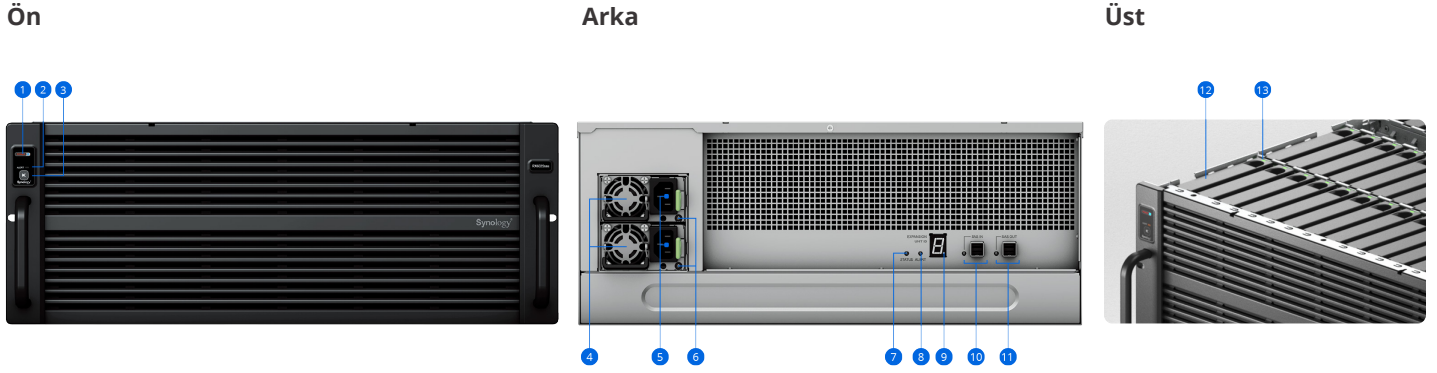

Donanıma Genel Bakış

1	Güç Göstergesi	2	Uyarı Göstergesi	3	Uyarı Kapalı Düğmesi	4	PSU Fanları
5	Güç Bağlantı Noktaları	6	PSU Göstergeleri	7	Durum Göstergesi	8	Uyarı Göstergesi
9	Genişletme Ünitesi ID Göstergesi	10	SAS IN Bağlantı Noktası ve Göstergesi	11	SAS OUT Bağlantı Noktası ve Göstergesi	12	Sürücü Tepsileri
13	Sürücü Durumu Göstergeleri						

Donanım

Uyumlu sürücü türleri	60 x 3,5 inç Synology SAS HDD veya 2,5 inç Synology SATA SSD (sürücüler dahil değildir)¹ - Synology yalnızca uyumluluk listesindeki Synology sürücüleri için tam işlevsellik, güvenilirlik ve performansı garanti eder. Doğrulanmamış bileşenlerin kullanılması, belirli işlevleri sınırlandırabilir ve veri kaybına ve sistem kararsızlığına neden olabilir³
Çalışırken değiştirilebilir sürücüler	Evet
Harici bağlantı noktaları	SAS IN x 1, SAS OUT x 1 (Mini-SAS HD)
Boyut (YxGxD)	176 x 438 x 985 mm 176 x 482 x 1.020 mm (sunucu kollarıyla)
Ağırlık	33,9 kg
Sistem fanları	4 x (80 x 80 x 38 mm)
AC giriş gücü gerilimi	200 V - 240 V AC
Güç frekansı	50/60 Hz, tek fazlı
Çalışma ortamı	- Sıcaklık: 0°C - 35°C (32°F - 95°F) - Bağıl nem: %8 ila %80 Bağıl Nem
Depolama ortamı	- Sıcaklık: -20°C - 60°C (-5°F - 140°F) - Bağıl nem: %5 ila %95 Bağıl Nem
Maksimum çalışma irtifası	5000 m (16.400 ft)

Çevre ve Ambalajlama

Çevresel güvenlik	RoHS uyumlu
Paket içeriği	1 x RX6022sas ana ünitesi 1 x RKS-03 kayar ray kiti 2 x AC güç kablosu 2 x Genişletme kablosu 1 x Aksesuar paketi 1 x Hızlı Kurulum Kılavuzu
İsteğe bağlı aksesuarlar⁴	3,5 inç SAS HDD: HAS5300 Serisi 2,5 inç SATA SSD: SAT5200 Serisi
Garanti	5 yıl²