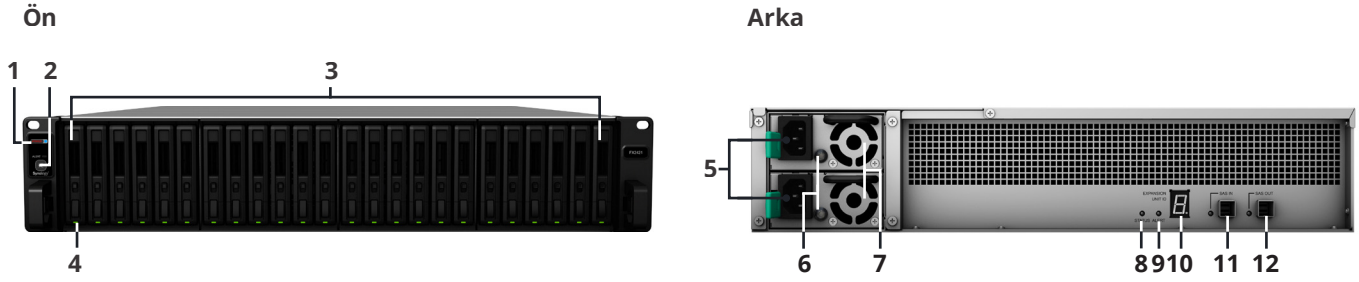

Donanıma Genel Bakış

1	Güç göstergesi	2	Bip kapalı düğmesi	3	Sürücü tepsi	4	Sürücü durum göstergesi
5	Güç bağlantı noktası	6	PSU göstergesi ve bip kapalı düğmesi	7	PSU fanı	8	Durum göstergesi
9	Uyarı göstergesi	10	Genişletme ünitesi ID göstergesi	11	SAS IN bağlantı noktası ve göstergesi	12	SAS OUT bağlantı noktası ve göstergesi

Teknik Özellikler

Donanım

Uyumlu sürücü tipi	24 x 2,5 inç SAS SSD/HDD veya SATA SSD (sürücüler dahil değil)
Çalışırken değiştirilebilir sürücü	Var
Harici bağlantı noktası	1 x SAS IN 1 x SAS OUT
Boyut (YxGxD)	88 x 430,5 x 692 mm 88 x 482 x 724 mm (sunucu kulaklarıyla)
Ağırlık	14,5 kg
Sistem fanı	4 (80 x 80 x 32 mm)
AC giriş gücü voltajı	100 V - 240 V AC
Güç frekansı	50/60 Hz, tek fazlı
Çalışma sıcaklığı	0°C - 35°C (32°F - 95°F)
Depolama sıcaklığı	-20°C - 60°C (-5°F - 140°F)
Bağıl nem	%5 ila %95 Bağıl Nem
Maksimum çalışma irtifası	5.000 m (16.400 ft)

Çevre ve Ambalaj

Çevre güvenliği	RoHS uyumlu
Paket içeriği	- FX2421 ana ünitesi x 1 - Hızlı Kurulum Kılavuzu x 1 - Aksesuar paketi x 1 - AC güç kablosu x 2 - Genişletme kablosu x 1
İsteğe bağlı aksesuarlar	2,5 inç SATA SSD: SAT5200 - Kayar Ray Kiti: RKS1317
Garanti	5 yıl

*Model teknik özellikleri, önceden bildirilmeksizin değiştirilebilir. En güncel bilgiler için lütfen www.synology.com adresine bakın.

1. Synology Genişletme Ünitesi FX2421 desteği için lütfen FlashStation'nızı DSM 6.2.3-25426-2 veya üzeri sürümlere güncelleyin.
2. Garanti süresi, satın alma belgenizde belirtildiği gibi satın alma tarihinden itibaren başlar. Daha fazla bilgi için <https://www.synology.com/company/legal/warranty> adresini ziyaret edin.

SYNOLOGY INC.

Telif Hakkı © 2020, Synology Inc. Tüm hakları saklıdır. Synology ve Synology logosu Synology Inc. şirketinin ticari markaları veya tescilli ticari markalarıdır. Burada adı geçen diğer ürün ve şirket adları ilgili şirketlerin ticari markaları olabilir. Synology, istediği zaman ve önceden bildirmeksizin ürün teknik özelliklerinde ve açıklamalarında değişiklik yapabilir.

FX2421-2020-TRK-REV001