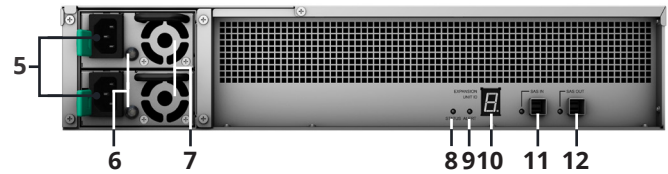

Обзор оборудования

Передняя панель

Задняя панель

1	Индикатор питания	2	Кнопка отключения звукового сигнала	3	Лоток для жестких дисков	4	Индикатор состояния жестких дисков
5	Порт электропитания	6	Индикатор PSU и кнопка отключения звукового сигнала	7	Вентилятор источника питания	8	Индикатор состояния
9	Индикатор предупреждения	10	Индикатор ИД модуля расширения	11	Входной порт и индикатор SAS	12	Выходной порт и индикатор SAS