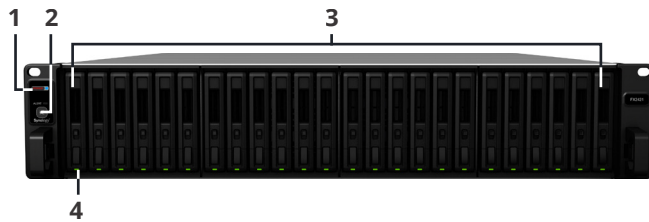

Обзор оборудования

Передняя панель