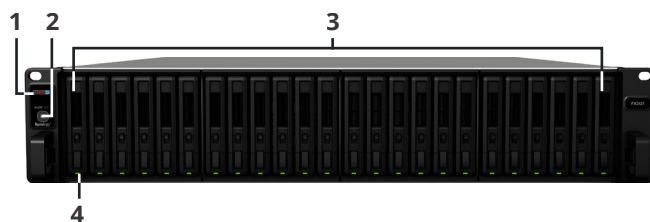

Visão geral do hardware

Frontal