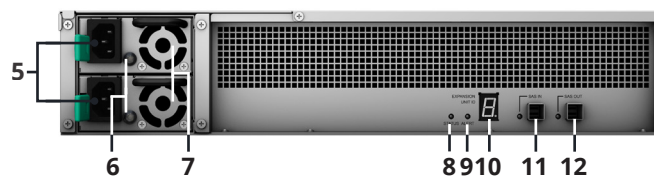

Transmissão de dados de alto desempenho

O cabo de expansão de alta velocidade fornecido com o FX2421 permite conectividade de alta largura de banda para taxa de transferência de dados máxima entre o Synology FlashStation e a Unidade de expansão. As unidades no FX2421 operam com latência de dados mínima, como se fossem instaladas diretamente no seu Synology FlashStation, permitindo que você aproveite o alto desempenho de E/S do SSD.

Design de alta confiabilidade, fácil configuração de hardware

O FX2421 é uma unidade de expansão altamente confiável e totalmente testada que vem com bandejas de unidade hot swap e componentes modularizados. Fontes de alimentação redundantes e as ventoinhas do sistema podem ser substituídas com facilidade para garantir o máximo de tempo de funcionamento do serviço. O kit de trilho deslizante RKS1317 opcional fornece suporte para travamento de fixação rápida do rack para instalação rápida e segura do gabinete do rack.

Visão geral do hardware

Frontal

Traseira

1	Indicador de energia	2	Botão de desligamento do bipe	3	Bandeja do disco	4	Indicador de status do disco
5	Porta de alimentação	6	Botão de desligamento do bipe e indicador da PSU	7	Ventoinha da PSU	8	Indicador de status
9	Indicador de alerta	10	Indicador de ID da unidade de expansão	11	Indicador e porta SAS IN	12	Indicador e porta SAS OUT