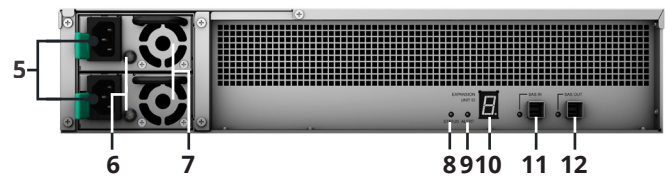

## Panoramica hardware

Anteriore

Posteriore

1	Indicatore alimentazione	2	Pulsante Bip spento	3	Vano unità	4	Indicatore stato disco
5	Porta di alimentazione	6	Indicatore PSU e pulsante di spegnimento del segnale acustico	7	Ventola PSU	8	Indicatore di stato
9	Indicatore avviso	10	Spia ID unità di espansione	11	Spia e Porta SAS IN	12	Spia e Porta SAS OUT