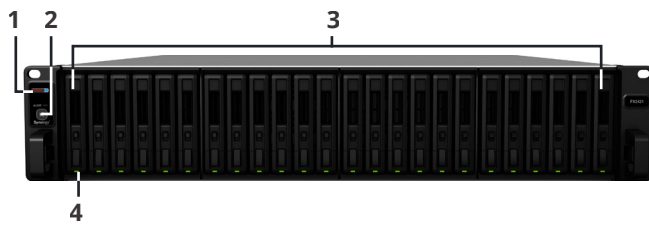

Panoramica hardware

Anteriore