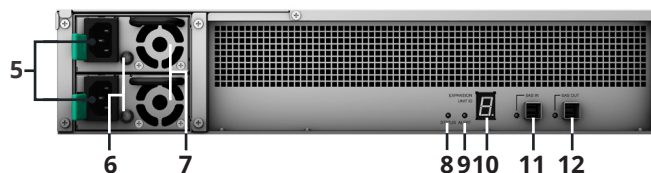

Přehled hardwaru

Přední část

Zadní část

1	Kontrolka napájení	2	Tlačítko vypnutí zvukového signálu	3	Příhrádka disku	4	Kontrolka stavu disku
5	Napájecí port	6	Kontrolka napájecího zdroje a tlačítko vypnutí zvukového signálu	7	Ventilátor napájecího zdroje	8	Kontrolka Status
9	Kontrolka Alert	10	Kontrolka ID rozšiřovací jednotky	11	Port a ukazatel SAS IN	12	Port a ukazatel SAS OUT