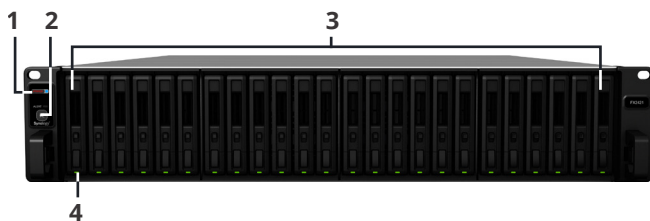

Přehled hardwaru

Přední část