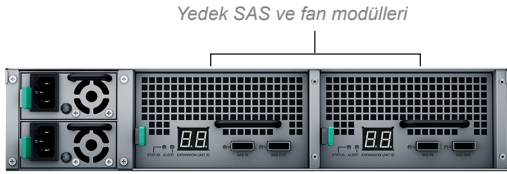

Geniřletme Ünitesi

RXD1219sas

Synology Sunucularınızda Sorunsuz Kapasite Geniřletmesi

Synology RXD1219sas, Synology sunucularınız¹ için kolay depolama alanı yükseltme çözümü sağlayan bir 2U geniřletme birimidir. Bir mini-SAS HD kablosuyla doğrudan bağlandığında, 12 adede kadar hareket halinde ilave 2,5 inç / 3,5 inç SAS sürücü yuvası eklenebilir.

Synology RXD1219sas, Synology firmasının 5 yıllık sınırlı garantisi ile desteklenir².

Önemli özellikler

- Sorunsuz depolama alanı yükseltmesi için tak ve kullan tasarımı
- 12 ek SAS arabirim yuvası, hareket halinde çevrimiçi birim geniřletmesi için kullanılabilir
- Mini-SAS HD bağlantısı, yüksek performanslı veri iletimi sağlar
- Hizmetin çalışma süresini en yüksek düzeye çıkaran yedek güç kaynakları
- Synology Raf Kiti RKS1317 ile hızlı rafa sabitleme kilit desteęi
- Synology'nin 5 yıllık sınırlı garantisi ile desteklenmektedir²

Birim Geniřletme ve Yedekleme

Synology Geniřletme Ünitesi RXD1219sas'yi ilgili Synology sunucusuna¹ baęlayın ve kullanıma hazır olsun. Depolama alanınızı sorunsuz biçimde yükseltmek için ek yazılım kurulumu gerekmez.

RXD1219sas, hareket halinde birim geniřletmeyi destekleyen veya yerel bir yedekleme hedefi olarak hizmet veren esnek bir çözümdür. Synology sunucunuzda depolama alanı düşük olduęunda RXD1219sas, sisteme 12 ilave 3,5 inç / 2,5 inç SAS sürücüsü eklenerek kapasitenin kolayca geniřletilmesini saęlar.