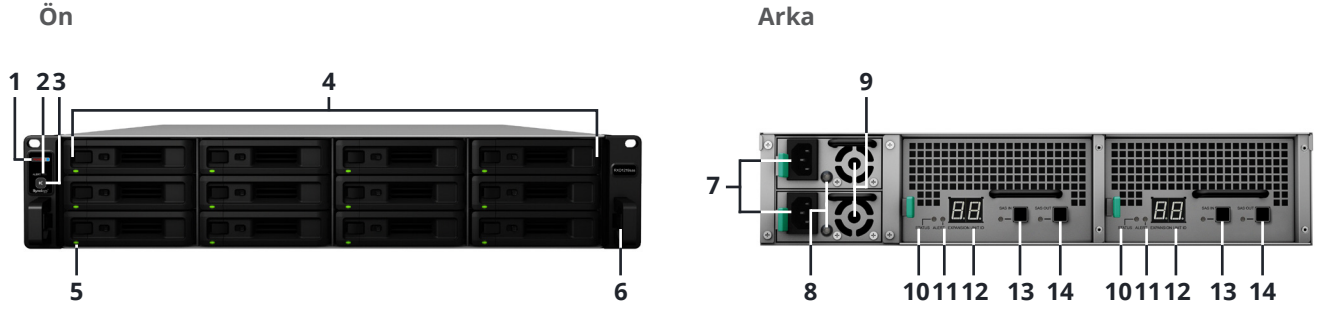

Donanıma Genel Bakış

1	Güç düğmesi ve göstergesi	2	Uyarı göstergesi	3	Bip kapalı düğmesi	4	Sürücü tepsisi
5	Sürücü durum göstergesi	6	Ray kiti ayırma tırnağı	7	Güç bağlantı noktası	8	PSU göstergesi ve bip kapalı düğmesi
9	PSU fanı	10	Durum göstergesi	11	Uyarı göstergesi	12	Genişletme ünitesi ID göstergesi
13	SAS IN bağlantı noktası ve göstergesi	14	SAS OUT bağlantı noktası ve göstergesi				

Teknik Özellikler

Donanım

Uyumlu sürücü tipi	12 x 3,5/2,5 inç SAS HDD/SSD (sürücüler dahil değil)
Harici bağlantı noktaları (modül başına)	• 1 x SAS IN • 1 x SAS OUT
Boyut (YxGxD)	• 88 x 430,5 x 692 mm • 88 x 482 x 724 mm (sunucu kulaklarıyla) • 2U
Ağırlık	18,2 kg
Sistem fanı (modül başına)	2 (60 x 60 x 51 mm)
AC giriş gücü voltajı	100 V - 240 V AC
Güç frekansı	50/60 Hz, tek fazlı
Güç toparlanması	Bağlanan Synology sunucusuyla senkronize edilmiştir¹
Çalışma sıcaklığı	0°C - 35°C (32°F - 95°F)
Depolama sıcaklığı	-20°C - 60°C (-5°F - 140°F)
Bağıl nem	%5 ila %95 Bağıl Nem
Maksimum çalışma irtifası	5.000 m (16.400 ft)

Çevre ve Ambalajlama

Çevresel güvenlik	RoHS uyumlu
Paket içeriği	• RXD1219sas ana ünitesi x 1 • Hızlı Kurulum Kılavuzu x 1 • Aksesuar paketi x 1 • AC güç kablosu x 2 • Genişletme kablosu x2
Opsiyonel aksesuarlar	Synology RKS1317 - Ray Kiti Kayar
Garanti	5 yıl²