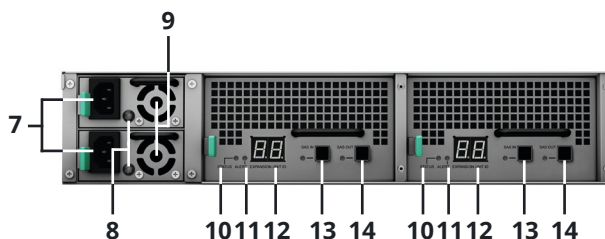

Zadní část

1	Tlačítko a kontrolka napájení	2	Kontrolka Alert	3	Tlačítko vypnutí zvukového signálu	4	Příhrádka disku
5	Kontrolka stavu disku	6	Úchytka pro sadu ližin	7	Napájecí port	8	Kontrolka napájecího zdroje a tlačítko vypnutí zvukového signálu
9	Ventilátor napájecího zdroje	10	Kontrolka Status	11	Kontrolka Alert	12	Kontrolka ID rozšiřovací jednotky
13	Port a ukazatel SAS IN	14	Port a ukazatel SAS OUT				

Technické údaje

Hardware

Kompatibilní typ disku	12 x 3,5"/2,5" SAS HDD/SSD (disky nejsou součástí balení)
Externí porty (pro každý modul)	• 1 x SAS IN • 1 x SAS OUT
Rozměry (V x Š x H)	• 88 x 430,5 x 692 mm • 88 x 482 x 724 mm (s úchytkami serveru) • 2U
Hmotnost	18,2 kg
Systémový ventilátor (pro každý modul)	2 (60 x 60 x 51 mm)
Vstupní střídavé napětí	100 V až 240 V AC
Frekvence napájení	50/60 Hz, jednofázové
Zotavení po ztrátě napájení	Synchronizováno s připojeným serverem Synology¹
Provozní teplota	0°C až 35°C (32°F až 95°F)
Skladovací teplota	-20°C až 60°C (-5°F až 140°F)
Relativní vlhkost	5% až 95% RV
Maximální provozní nadmořská výška	5 000 m (16 400 stop)

Životní prostředí a obaly

Bezpečnost pro životní prostředí	Splňuje omezení RoHS
Obsah balení	• Hlavní jednotka RXD1219sas • Stručná instalační příručka x 1 • Balíček doplňků x 1 • Napájecí kabel x 2 • Kabel pro rozšíření x2
Volitelné příslušenství	Synology RKS1317 – sada posuvných ližin
Záruka	5 roky²