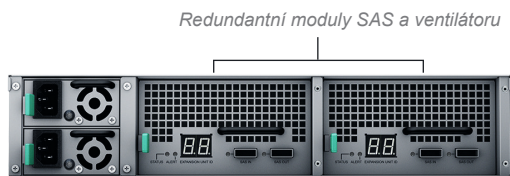

Rozšiřovací jednotka RXD1219sas

Bezpracné rozšíření kapacity pro servery Synology

Synology RXD1219sas je rozšiřovací jednotka 2U zajišťující snadné řešení upgradu prostoru úložiště pro servery Synology¹. Umožňuje přidat až 12 dalších šachet disků 2,5" / 3,5" SAS za provozu při přímém připojení pomocí kabelu mini-SAS HD. Na zařízení Synology RXD1219sas se vztahuje pětiletá omezená záruka společnosti Synology².

Klíčové vlastnosti

- Provedení umožňující použití okamžitě po připojení zajišťuje snadný upgrade místa v úložišti
- 12 doplňkových šachet na disky SAS, které umožňují rozšíření svazku online za provozu
- Možnost připojení Mini-SAS HD zajišťující výkonný přenos dat
- Maximalizace dostupnosti služeb zajištěná redundantními zdroji napájení
- Podpora zámku rychlého upevnění do racků pomocí sady ližin Synology RKS1317
- Pětiletá omezená záruka společnosti Synology²

Rozšíření a zálohování svazku

Stačí k odpovídajícímu serveru Synology¹ připojit rozšiřovací jednotku Synology RXD1219sas a vše je připraveno k použití. Není nutná instalace žádného dalšího softwaru a prostor úložiště bude plynule upgradován.

RXD1219sas je flexibilní řešení podporující průběžné rozšiřování svazku nebo sloužící jako cíl místní zálohy. Když na serveru Synology dochází místo, nabízí jednotka RXD1219sas snadné rozšíření kapacity přidáním dalších 12 disků 3,5" / 2,5" SAS do systému.