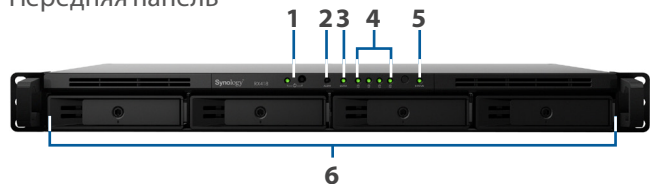

Обзор оборудования

Передняя панель