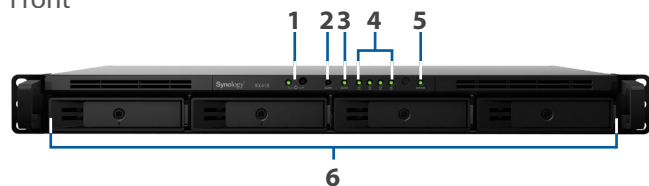

Hardwareoversigt

Front