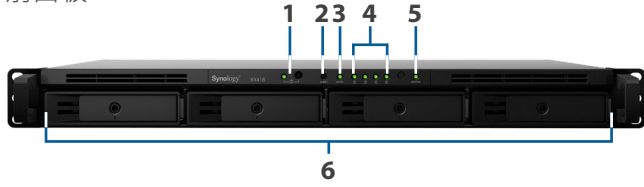

扩充设备

RX418

Synology RX418 通过随时添加 4 个额外的 SATA 硬盘插槽，为 Synology 1U RackStation¹ 的存储空间扩充和数据备份提供轻松的解决方案。通过其短深度机箱设计，RX418 可确保能够在双柱式及壁挂式机架中轻松安装和部署。Synology RX418 享有 Synology 的 3 年² 有限保修服务。

存储容量扩充

当 Synology 1U RackStation 上的存储容量达到其上限时，Synology 扩充设备 RX418 可通过向系统添加 4 个 3.5 吋/2.5 吋 SATA 硬盘来进行轻松的容量扩充。Synology RX418 还可用作 Synology 1U RackStation 专用的本地备份目标以进行全面数据保护。

可靠的即插即用设计

只需将 Synology RX418 连接到相应的 Synology RackStation，它会准备好进行使用。所连接 Synology RX418 中的硬盘的操作如同它们是所连接 Synology NAS 内部的硬盘，可由 Synology DiskStation Manager (DSM) 直接管理，无需安装额外的软件。

环保且易于管理

获奖的 Synology DSM 提供了直观的用户界面以轻松进行系统管理。硬盘休眠功能可在 DSM 中配置，当系统闲置一段时间之后自动切换为休眠模式。此举不仅节能，还可延长所安装硬盘的使用寿命。

优势

- 即插即用设计可实现无缝存储空间升级
- 在线扩容
- 12 吋机身深度可轻易放入双柱式及壁挂式机架
- 节能省电的深度睡眠模式
- 使用 Synology DiskStation Manager (DSM) 管理

硬件概述

前面板

后面板

1	电源按钮和指示灯	2	警报指示灯	3	eSATA 指示灯	4	硬盘状态指示灯
5	状态指示灯	6	硬盘托盘	7	风扇	8	电源端口
9	eSATA 端口						