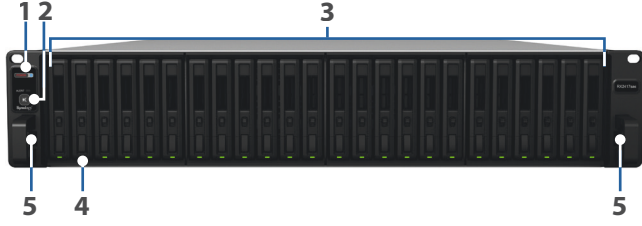

Donanıma Genel Bakış

Ön