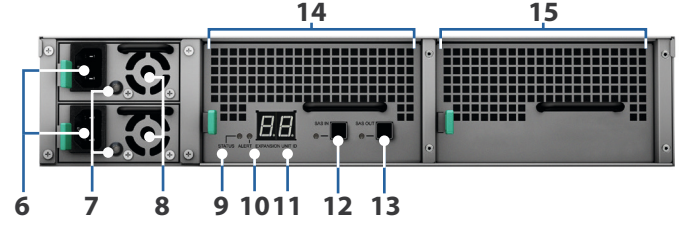

Özet

- Sorunsuz depolama alanı yükseltmesi için tak ve kullan tasarımı
- Hareket halinde çevrimiçi birim genişletmesi
- Yedek güç kaynakları hizmetin kesintisiz verilmesini temin eder
- Synology RKS1317 ile hızlı rafa sabitleme desteęi
- Synology'nin 5 yıllık sınırlı garantisini ve Synology Deęişim Hizmeti (SRS) tarafından desteklenir³
- Synology DiskStation Manager (DSM) tarafından yönetilir

Donanıma Genel Bakış

Ön

Arka

1	Güç göstergesi	2	Bip kapalı düğmesi	3	Sürücü tepsisi	4	Sürücü durum göstergesi
5	Ray kiti ayırma tırnağı	6	Güç bağlantı noktası	7	PSU göstergesi ve bip kapalı düğmesi	8	PSU fanı
9	Durum göstergesi	10	Uyarı göstergesi	11	Genişletme ünitesi ID göstergesi	12	SAS IN bağlantı noktası ve göstergesi
13	SAS OUT bağlantı noktası ve göstergesi	14	SAS modülü	15	Fan modülü		