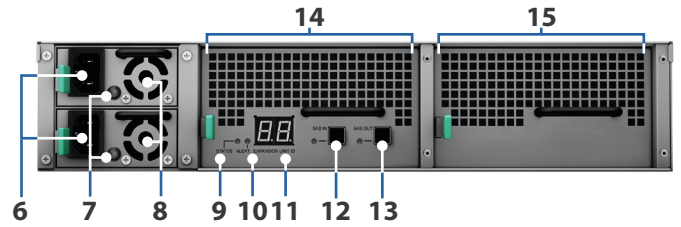

### Lagerkapacitetsudvidelse

Når lagerkapaciteten på Synology FlashStation/RackStation når grænsen, leveres Synology-udvidelsesenhed RX2417sas en nem løsning til kapacitetsudvidelse ved at tilføje 24 2,5" SAS/SATA-diske til systemet. Synology RX2417sas kan også anvendes som en dedikeret lokale backupdestination for Synology FlashStation/RackStation for omfattende databeskyttelse.

# Hardwareoversigt

Front

Bag på

1	Strømindikator	2	Knap til at slå bip fra	3	Diskbakke	4	Statusindikator for disk
5	Skinnesæts frigørelsesarm	6	Strømport	7	PSU-indikator og knap til at slå bip fra	8	PSU-blæser
9	Statusindikator	10	Varslingsindikator	11	Indikator for udvidelsesenheds-id	12	SAS IN-port og indikator
13	SAS OUT-port og indikator	14	SAS-modul	15	Blæsermodul		