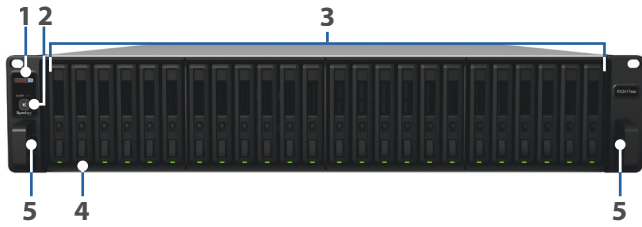

# RX2417sas

Synology RX2417sas leverer en problemfri løsning til diskenhedsudvidelse og datasikkerhedskopiering til Synology FlashStation<sup>1</sup>/RackStation<sup>2</sup> ved at tilføje 24 SAS/SATA-diskbåse i en fart. Synology RX2417sas dækkes af Synologys 5 års begrænsede garanti.

### Lagerkapacitetsudvidelse

Når lagerkapaciteten på Synology FlashStation/RackStation når grænsen, leveres Synology-udvidelsesenhed RX2417sas en nem løsning til kapacitetsudvidelse ved at tilføje 24 2,5" SAS/SATA-diske til systemet. Synology RX2417sas kan også anvendes som en dedikeret lokale backupdestination for Synology FlashStation/RackStation for omfattende databeskyttelse.

### Pålideligt plug-n-use-design

Bare tilslut Synology RX2417sas til den tilsvarende Synology FlashStation/RackStation, og så fungerer det. Drev på den tilsluttede Synology RX2417sas kan køre som, hvis de var interne på den tilsluttede Synology NAS og kan styres direkte af Synology DiskStation Manager (DSM) uden yderligere nødvendig softwareinstallation. Redundant strømforsyningsenheder for RX2417sas sikrer fortløbende tjenesteopetid.

# Hardwareoversigt

Front

Bag på

1	Strømindikator	2	Knap til at slå bip fra	3	Diskbakke	4	Statusindikator for disk
5	Skinnesæts frigørelsesarm	6	Strømport	7	PSU-indikator og knap til at slå bip fra	8	PSU-blæser
9	Statusindikator	10	Varslingsindikator	11	Indikator for udvidelsesenheds-id	12	SAS IN-port og indikator
13	SAS OUT-port og indikator	14	SAS-modul	15	Blæsermodul		