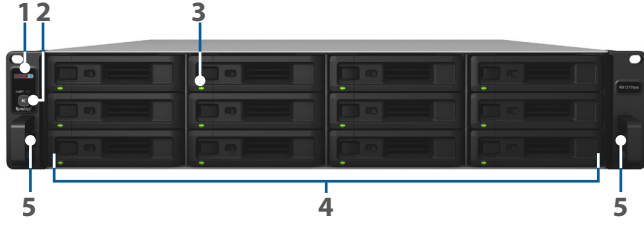

Donanıma Genel Bakış

Ön