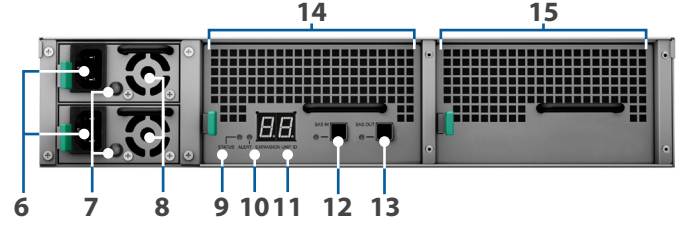

Depolama Kapasitesi Geniřlemesi

Synology FlashStation/RackStation üzerindeki depolama kapasitesi limitine eriřtiğinde, Synology Geniřletme Ünitesi RX1217sas sisteme 12 adet 3,5"/2,5" SAS/SATA sürücü ekleyerek kolay kapasite geniřlemesi sunar. Synology RX1217sas ayrıca kapsamlı veri koruma için Synology FlashStation/RackStation'un özel bir yerel yedekleme hedefi olarak kullanılabilir.

Özet

- Sorunsuz depolama alanı yükseltmesi için tak ve kullan tasarımı
- Hareket halinde çevrimiçi birim genişletmesi
- Yedek güç kaynakları hizmetin kesintisiz verilmesini temin eder
- Synology RKS1317 ile hızlı rafa sabitleme desteđi
- Synology'nin 5 yıllık sınırlı garantisi ve Synology Deđiřim Hizmeti (SRS) tarafından desteklenir³
- Synology DiskStation Manager (DSM) tarafından yönetilir

Donanıma Genel Bakış

Ön

Arka

1	Güç göstergesi	2	Bip kapalı düğmesi	3	Sürücü durum göstergesi	4	Sürücü tepsisi
5	Ray kiti ayırma tırnağı	6	Güç bağlantı noktası	7	PSU göstergesi ve bip kapalı düğmesi	8	PSU fanı
9	Durum göstergesi	10	Uyarı göstergesi	11	Genişletme ünitesi ID göstergesi	12	SAS IN bağlantı noktası ve göstergesi
13	SAS OUT bağlantı noktası ve göstergesi	14	SAS modülü	15	Fan modülü		