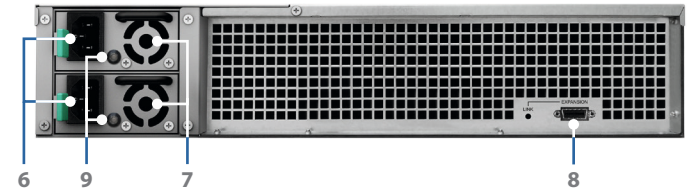

Amigo do ambiente e fácil de gerir

O modo Deep Sleep (suspensão longa) pode ser configurado manualmente para se iniciar de forma automática quando o sistema estiver inativo durante um período de tempo. Isto não só poupa energia, como também aumenta a vida útil das unidades. A RX1217/RX1217RP irá também desligar-se/ligar-se com a RackStation ligada, pelo que não é necessária qualquer intervenção do utilizador para manter o sistema a funcionar de forma inteligente e eficiente.

Ligações e botões

Parte frontal

Traseira (RX1217)

Traseira (RX1217RP)

1	Botão e indicador de alimentação	2	Botão para desligar o sinal sonoro	3	Indicador de estado da unidade	4	Tabuleiro de unidades
5	Interruptor ligar/desligar da PSU	6	Porta de alimentação	7	Ventoinha da PSU	8	Porta de expansão
9	Indicador da PSU e botão para desligar o sinal sonoro						

Especificações técnicas

Hardware

Tipo de unidade compatível	12 SATA de 3,5" ou 2,5" (discos rígidos não incluídos)
Porta de expansão	1 InfiniBand
Unidade com capacidade Hot-Swap	Sim
Dimensões (A x L x P)	RX1217: 88 mm x 430,5 mm x 644 mm RX1217RP: 88 mm x 430,5 mm x 696 mm
Peso	12,7 kg (RX1217)/13,4 kg (RX1217RP)
Ventoinha do sistema	3 (80 mm x 80 mm x 32 mm)
Recuperação de energia	Sincronizado com a Synology RackStation ligada
Tensão de alimentação de entrada CA	100 V a 240 V
Frequência da tensão	50 Hz a 60 Hz, monofásica
Temperatura de funcionamento	5°C a 35°C (40°F a 95°F)
Temperatura de armazenamento	-20°C a 60°C (-5°F a 140°F)
Humidade relativa	5% a 95% de HR