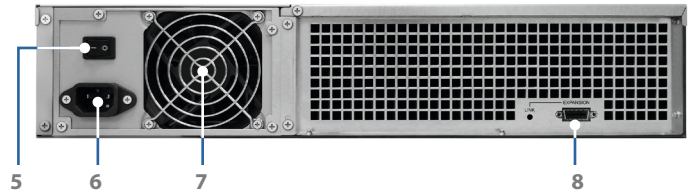

Design Plug-and-Use fiável

A Synology 2U RackStation liga de forma segura à RX1217/RX1217RP com um cabo de expansão de banda larga, que garante uma transmissão máxima. Permite que as unidades na RX1217/RX1217RP ligada funcionem como internas da Synology RackStation, sem demoras na obtenção de dados. Para garantir que o serviço está funcional 24 horas por dia e 7 dias por semana, a Synology RX1217RP está equipada com unidades de fonte de alimentação redundantes, permitindo um suporte automático contra falhas caso uma das PSU falhe.

Amigo do ambiente e fácil de gerir

O modo Deep Sleep (suspensão longa) pode ser configurado manualmente para se iniciar de forma automática quando o sistema estiver inativo durante um período de tempo. Isto não só poupa energia, como também aumenta a vida útil das unidades. A RX1217/RX1217RP irá também desligar-se/ligar-se com a RackStation ligada, pelo que não é necessária qualquer intervenção do utilizador para manter o sistema a funcionar de forma inteligente e eficiente.

Ligações e botões

Parte frontal

Traseira (RX1217)

Traseira (RX1217RP)

1	Botão e indicador de alimentação	2	Botão para desligar o sinal sonoro	3	Indicador de estado da unidade	4	Tabuleiro de unidades
5	Interruptor ligar/desligar da PSU	6	Porta de alimentação	7	Ventoinha da PSU	8	Porta de expansão
9	Indicador da PSU e botão para desligar o sinal sonoro						