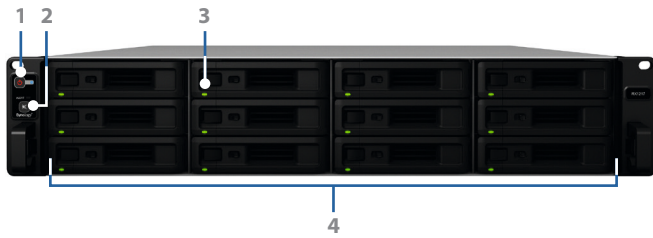

Ligações e botões

Parte frontal