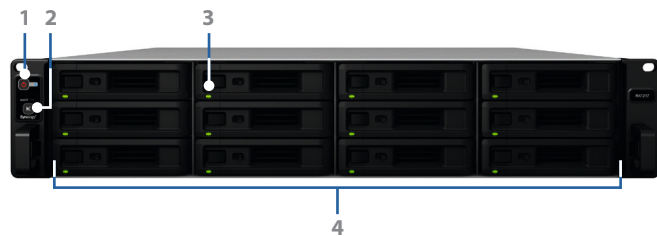

Aansluitingen en knoppen

Voorzijde