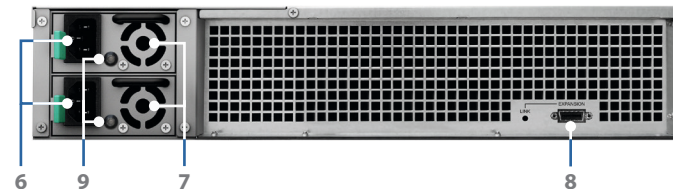

Aansluitingen en knoppen

Voorzijde

Achterzijde (RX1217)

Achterzijde (RX1217RP)

1	Aan/uit-knop en indicator	2	Knop Geluidssignaal uit	3	Schijfstatusindicatielampje	4	Schijflade
5	PSU aan/uit-schakelaar	6	Voedingspoort	7	PSU-ventilator	8	Uitbreidingspoort
9	PSU indicator en beep off-knop						

Technische eigenschappen

Hardware

Compatibel schijftype	3,5"of 2,5" SATA X 12 (excl. harde schijven)
Uitbreidingspoort	Infiniband x 1
Uitneembare schijf	Ja
Afmetingen (HxBxD)	RX1217: 88 mm x 430,5 mm x 644 mm RX1217RP: 88 mm x 430,5 mm x 696 mm
Gewicht	12,7 kg (RX1217) / 13,4 kg (RX1217RP)
Systeemventilator	3 (80 mm x 80 mm x 32mm)
Stroomherstel	Gesynchroniseerd met aangesloten Synology RackStation
AC-voedingsspanning	100V tot 240V
Voedingsfrequentie	50 tot 60 Hz, eenfasig
Bedrijfstemperatuur	5°C tot 35°C
Opslagtemperatuur	-20°C tot 60°C
Relatieve vochtigheid	5 % tot 95 % RV