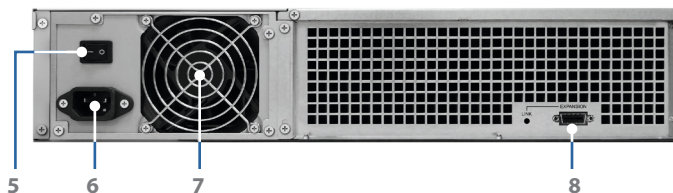

Betrouwbaar Plug-n-use-design

Synology 2U RackStation kan veilig worden verbonden met RX1217/RX1217RP een hoge-bandbreedte-uitbreidingskabel voor maximale doorvoer. Hierdoor kunnen de op de RX1217/RX1217RP aangesloten schijven functioneren als interne harde schijven van Synology RackStation, zonder enige vertraging. Om de actieve werkingsduur van 24/7 te garanderen is de Synology RX1217RP uitgerust met redundante voedingsbronnen wat automatische failover toelaat in geval een van de PSU's defect is.

Groen en eenvoudig te beheren

HDD-sluimerstand kan handmatig worden geconfigureerd voor automatische uitvoering als het systeem gedurende een bepaalde tijd inactief was. Dit bespaart niet alleen energie, maar verlengt ook de levensduur van de schijven. Wanneer aangesloten op een RackStation gaat de RX1217/RX1217RP ook automatisch aan/uit zodat dit systeem geen interventie van de gebruiker vereist om een intelligente en efficiënte werking van het systeem te garanderen.

Aansluitingen en knoppen

Voorzijde

Achterzijde (RX1217)

Achterzijde (RX1217RP)

1	Aan/uit-knop en indicator	2	Knop Geluidssignaal uit	3	Schijfstatusindicatielampje	4	Schijflade
5	PSU aan/uit-schakelaar	6	Voedingspoort	7	PSU-ventilator	8	Uitbreidingspoort
9	PSU indicator en beep off-knop						