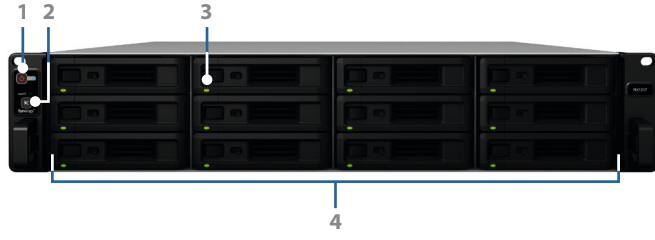

Bağlantılar ve Düğmeler

Ön