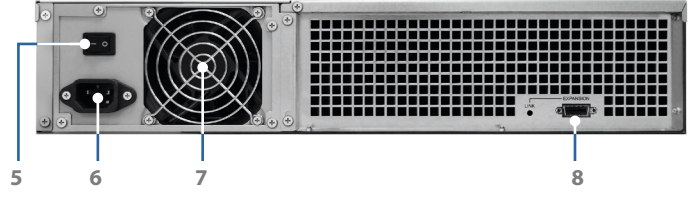

Güvenilir Tak ve Kullan Tasarımı

Synology 2U RackStation, maksimum kapasiteyi temin eden yüksek bant genişlikli genişletme kablosu ile RX1217/RX1217RP'ye güvenilir bir şekilde bağlanır. Bağlanan RX1217/RX1217RP sunucusundaki sürücülerin, veri alımında gecikme olmadan Synology RackStation'un içindeymişçesine çalışmalarını sağlar. 24/7 kesintisiz hizmet sağlamak için, Synology RX1217RP yedek güç kaynağı üniteleriyle donatılmış olup PSU'lardan bir tanesi arızalandığında otomatik üstlenme desteği sağlarlar.

Yeşil ve Yönetmesi Kolay

Derin Uyku, sistem belirli bir süre boyunca etkin olmadığı otomatik olarak devreye girecek şekilde manuel olarak yapılandırılabilir. Bu sadece enerji tasarrufu yapmakla kalmaz aynı zamanda sürücülerin ömrünü de uzatır. RX1217/RX1217RP ayrıca bağlı olan RackStation ile gücü açar/kapatır ve böylece sistemi akıllı ve verimli bir şekilde çalışır halde tutmak için kullanıcı müdahalesi gerekmez.

Bağlantılar ve Düğmeler

Ön

Arka (RX1217)

Arka (RX1217RP)

1	Güç düğmesi ve göstergesi	2	Bip kapalı düğmesi	3	Sürücü durum göstergesi	4	Sürücü tepsisi
5	PSU açma/kapama anahtarı	6	Güç bağlantı noktası	7	PSU fanı	8	Genişleme bağlantı noktası
9	PSU göstergesi ve bip kapalı düğmesi						