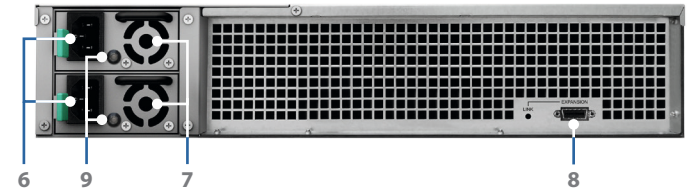

Megbízható, villámgyorsan telepíthető kialakítás

A Synology 2U RackStation egy szélessávú bővítőkábel segítségével biztonságosan csatlakoztatható az RX1217/RX1217RP bővítőegységhez, így garantált a lehető legjobb adatátviteli sebesség. Ez a kábel lehetővé teszi, hogy a csatlakoztatott RX1217/RX1217RP bővítőegységben működő meghajtók ugyanúgy, mindenféle adatlekérési késés nélkül működjenek, mint a Synology RackStation belső lemezei. A szolgáltatások állandó működésének biztosítása érdekében a Synology RX1217RP eszköz redundáns tápegységekkel van felszerelve, amelyek lehetővé teszik az automatikus feladatátvitel támogatását arra az esetre, ha az egyik tápegység meghiúsodna.

Környezetbarát és könnyen kezelhető

Beállíthatja, hogy a rendszer bizonyos ideig tartó inaktivitása esetén automatikusan bekapcsoljon a mélyalvás üzemmód. Ez energiatakarékos működést biztosít, ráadásul a meghajtók élettartamát is növeli. Az RX1217/RX1217RP ezenfelül képes a csatlakoztatott RackStation eszközzel együtt be- és kikapcsolni, így a rendszer okos és hatékony működtetéséhez még csak felhasználói beavatkozás sem szükséges.

Csatlakozók és gombok

Elülső rész

Hátsó rész (RX1217)

Hátsó rész (RX1217RP)

1	Tápkapcsoló gomb és bekapcsolásjelző	2	Hangjelzés kikapcsolása gomb	3	Meghajtóállapot-jelző	4	Meghajtótálca
5	Tápegység be/ki kapcsolója	6	Tápcsatlakozó	7	Tápegység-ventilátor	8	Bővítőport
9	Tápegységjelző és Hangjelzés kikapcsolása gomb						