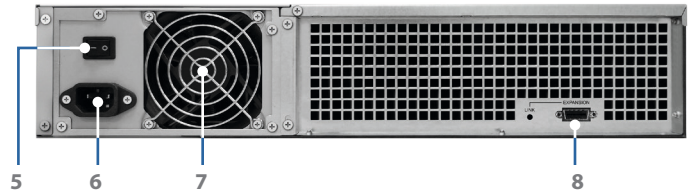

Megbízható, villámgyorsan telepíthető kialakítás

A Synology 2U RackStation egy szélessávú bővítőkábel segítségével biztonságosan csatlakoztatható az RX1217/RX1217RP bővítőegységhez, így garantált a lehető legjobb adatátviteli sebesség. Ez a kábel lehetővé teszi, hogy a csatlakoztatott RX1217/RX1217RP bővítőegységben működő meghajtók ugyanúgy, mindenféle adatlekérési késés nélkül működjenek, mint a Synology RackStation belső lemezei. A szolgáltatások állandó működésének biztosítása érdekében a Synology RX1217RP eszköz redundáns tápegységekkel van felszerelve, amelyek lehetővé teszik az automatikus feladatátvitel támogatását arra az esetre, ha az egyik tápegység meghiúsodna.

Környezetbarát és könnyen kezelhető

Beállíthatja, hogy a rendszer bizonyos ideig tartó inaktivitása esetén automatikusan bekapcsoljon a mélyalvás üzemmód. Ez energiatakarékos működést biztosít, ráadásul a meghajtók élettartamát is növeli. Az RX1217/RX1217RP ezenfelül képes a csatlakoztatott RackStation eszközzel együtt be- és kikapcsolni, így a rendszer okos és hatékony működtetéséhez még csak felhasználói beavatkozás sem szükséges.

Csatlakozók és gombok

Elülső rész

Hátsó rész (RX1217)

Hátsó rész (RX1217RP)

1	Tápkapcsoló gomb és bekapcsolásjelző	2	Hangjelzés kikapcsolása gomb	3	Meghajtóállapot-jelző	4	Meghajtótálca
5	Tápegység be/ki kapcsolója	6	Tápcsatlakozó	7	Tápegység-ventilátor	8	Bővítőport
9	Tápegységjelző és Hangjelzés kikapcsolása gomb						