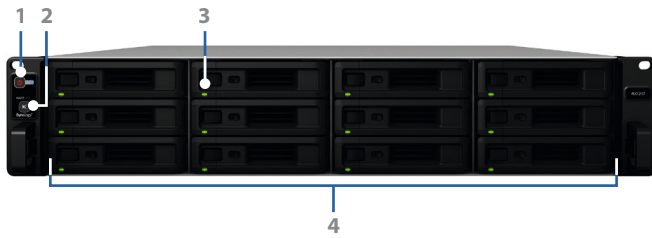

Csatlakozók és gombok

Elülső rész