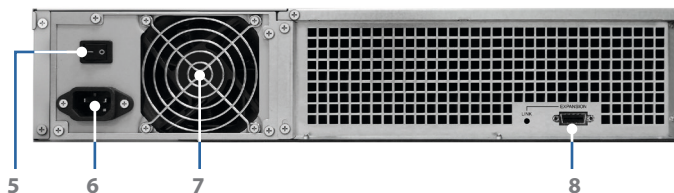

Arrière (RX1217)