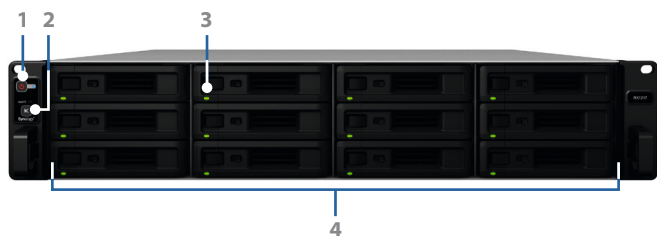

Connexions et boutons

Face avant