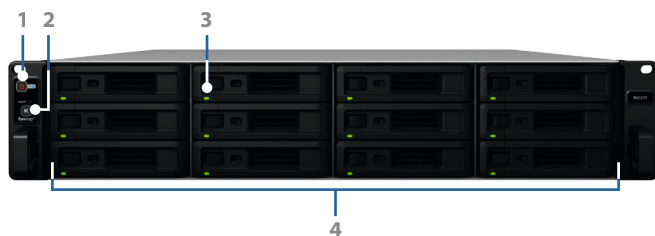

Forbindelser og knapper

Front