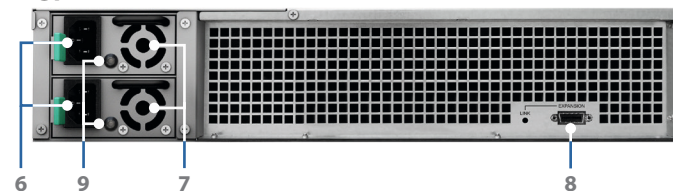

Pålideligt plug-n-use-design

Synology 2U RackStation tilsluttes sikkert til RX1217/RX1217RP med en høj båndbredde-udvidelseskabel, der sikrer maks. gennemstrømning. Det giver diskene, der er sluttet til RX1217/RX1217RP, mulighed for at køre som de interne i Synology RackStation, uden forsinkelse ved hentning af data. For at sikre en serviceopetid hele døgnet er Synology RX1217RP udstyret med redundant strømforsyning med automatisk failover-support, hvis en af PSU'erne fejler.

Forbindelser og knapper

Front

Bagpå (RX1217)

Bagpå (RX1217RP)

| | | | | | | | |
|---|--|---|-------------------------|---|--------------------------|---|----------------|
| 1 | Knappen Power og indikator | 2 | Knop til at slå bip fra | 3 | Statusindikator for disk | 4 | Diskbakke |
| 5 | PSU til/fra-omskifter | 6 | Strømport | 7 | PSU-blæser | 8 | Udvidelsesport |
| 9 | PSU-indikator og knap til at slå bip fra | | | | | | |

Tekniske specifikationer

Hardware

| | |
|--------------------------|---|
| Kompatible disktyper | 3,5" eller 2,5" SATA x 12 (harddiske ikke inkluderet) |
| Udvidelsesport | Infiniband x 1 |
| Hot Swappable-disk | Ja |
| Størrelse (H x B x D) | RX1217: 88 x 430,5 x 644 mm RX1217RP+: 88 mm x 430,5 mm x 696 mm |
| Vægt | 12,7 kg (RX1217)/13,4 kg (RX1217RP) |
| Systemblæser | 3 (80 mm x 80 mm x 32mm) |
| Gendannelse af strøm | Synkroniseret med tilsluttet Synology RackStation |
| AC-indgangsstrømspænding | 100 V til 240 V |
| Strømfrekvens | 50 Hz til 60 Hz, enkelt fase |
| Driftstemperatur | 5° C til 35° C (40° F til 95° F) |
| Opbevaringstemperatur | -20° C til 60° C (-5° F til 140° F) |
| Relativ fugtighed | 5 % til 95 % RH |