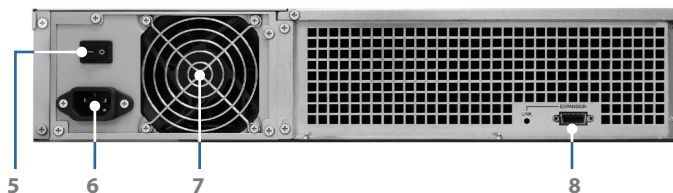

Pålideligt plug-n-use-design

Synology 2U RackStation tilsluttes sikkert til RX1217/RX1217RP med en høj båndbredde-udvidelseskabel, der sikrer maks. gennemstrømning. Det giver diskene, der er sluttet til RX1217/RX1217RP, mulighed for at køre som de interne i Synology RackStation, uden forsinkelse ved hentning af data. For at sikre en serviceopetid hele døgnet er Synology RX1217RP udstyret med redundant strømforsyning med automatisk failover-support, hvis en af PSU'erne fejler.

Grøn og nem at administrere

Dyb slumretilstand kan manuelt konfigureres, så det starter automatisk, når systemet er inaktivt i en tidsperiode. Den sparer ikke kun energi men forlænger også disken levetid. RX1217/RX1217RP vil også tænde/slukke for den tilsluttede RackStation, så der er ikke brug for brugerintervention, for at systemet kan køre intelligent og effektivt.

Forbindelser og knapper

Front

Bagpå (RX1217)

Bagpå (RX1217RP)

| | | | | | | | |
|---|--|---|-------------------------|---|--------------------------|---|----------------|
| 1 | Knappen Power og indikator | 2 | Knop til at slå bip fra | 3 | Statusindikator for disk | 4 | Diskbakke |
| 5 | PSU til/fra-omskifter | 6 | Strømport | 7 | PSU-blæser | 8 | Udvidelsesport |
| 9 | PSU-indikator og knap til at slå bip fra | | | | | | |