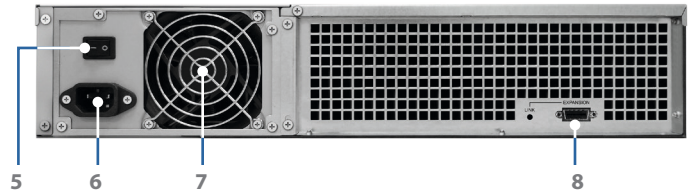

Spolehlivé provedení použití okamžitě po připojení

Jednotka RX1217/RX1217RP se snadno připojuje k zařízením Synology 2U RackStation pomocí širokopásmového rozšiřovacího kabelu zajišťujícího maximální propustnost dat. Tento kabel umožňuje používání disků v připojené jednotce Synology RX1217/RX1217RP stejně, jako by šlo o interní disky zařízení Synology RackStation, a to bez žádných prodlev při načítání dat. Kvůli zajištění non-stop provozu je jednotka Synology RX1217RP vybavena redundantními napájecími jednotkami umožňujícími automatické přepnutí v případě poruchy jedné z napájecích jednotek.

Úsporný a s jednoduchou správou

Režim hlubokého spánku lze ručně nakonfigurovat tak, aby se po určité době nečinnosti systému spustil automaticky. Ušetří se tak nejen energie, prodlužuje se tím také životnost disků. Jednotka RX1217/RX1217RP se rovněž zapne nebo vypne společně s připojeným zařízením RackStation – systém tak lze inteligentně a účinně používat i bez zásahu uživatele.

Připojení a tlačítka

Přední část

Zadní část (RX1217)

Zadní část (RX1217RP)

1	Tlačítko a kontrolka napájení	2	Tlačítko vypnutí zvukového signálu	3	Kontrolka stavu disku	4	Příhrádka disku
5	Vypínač napájecího zdroje	6	Napájecí port	7	Ventilátor napájecího zdroje	8	Rozšiřovací port
9	Kontrolka napájecího zdroje a tlačítko vypnutí zvukového signálu						