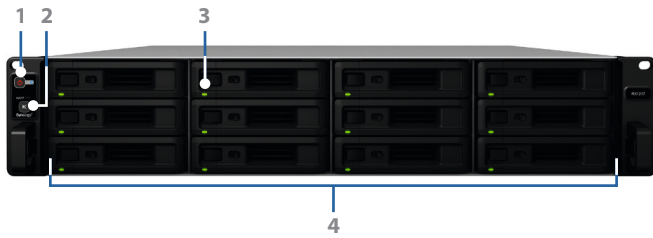

Připojení a tlačítka

Přední část