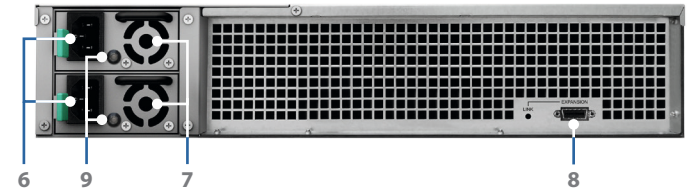

Spolehlivé provedení použití okamžitě po připojení

Jednotka RX1217/RX1217RP se snadno připojuje k zařízením Synology 2U RackStation pomocí širokopásmového rozšiřovacího kabelu zajišťujícího maximální propustnost dat. Tento kabel umožňuje používání disků v připojené jednotce Synology RX1217/RX1217RP stejně, jako by šlo o interní disky zařízení Synology RackStation, a to bez žádných prodlev při načítání dat. Kvůli zajištění non-stop provozu je jednotka Synology RX1217RP vybavena redundantními napájecími jednotkami umožňujícími automatické přepnutí v případě poruchy jedné z napájecích jednotek.

Úsporný a s jednoduchou správou

Režim hlubokého spánku lze ručně nakonfigurovat tak, aby se po určité době nečinnosti systému spustil automaticky. Ušetří se tak nejen energie, prodlužuje se tím také životnost disků. Jednotka RX1217/RX1217RP se rovněž zapne nebo vypne společně s připojeným zařízením RackStation – systém tak lze inteligentně a účinně používat i bez zásahu uživatele.

Připojení a tlačítka

Přední část

Zadní část (RX1217)

Zadní část (RX1217RP)

1	Tlačítko a kontrolka napájení	2	Tlačítko vypnutí zvukového signálu	3	Kontrolka stavu disku	4	Příhrádka disku
5	Vypínač napájecího zdroje	6	Napájecí port	7	Ventilátor napájecího zdroje	8	Rozšiřovací port
9	Kontrolka napájecího zdroje a tlačítko vypnutí zvukového signálu						