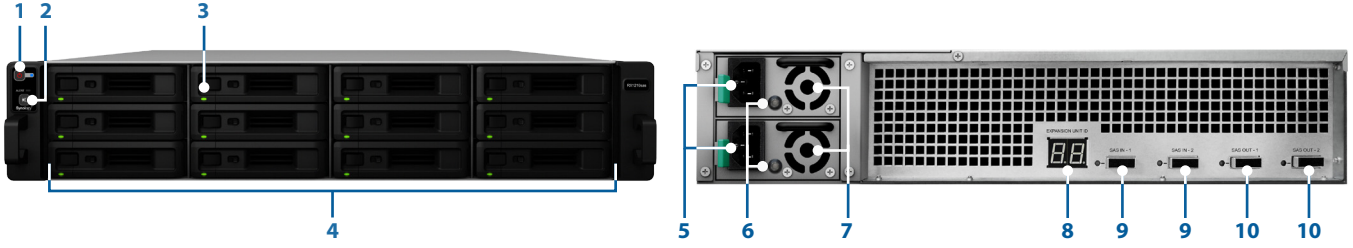

Bağlantılar ve Düğmeler

1	Güç düğmesi ve göstergesi	2	Bip kapalı düğmesi	3	Sürücü durum göstergesi	4	Sürücü tepsi
5	Güç bağlantı noktası	6	PSU göstergesi ve bip kapalı düğmesi	7	Güç Kaynağı Ünitesi fanı	8	Genişletme ünitesi ID göstergesi
9	SAS IN bağlantı noktası	10	SAS OUT bağlantı noktası				

Teknik Özellikler

Donanım

Uyumlu sürücü tipi	3.5" veya 2.5" SAS / SATA III / SATA II x 12 (disk sürücüler dahil değil)
Genişleme bağlantı noktaları	SAS IN x 2, SAS OUT x 2
Sıcak değiştirilebilir sürücü	Evet
Boyut (YxGxD)	88 mm x 430 mm x 692 mm
Ağırlık	13,5 kg
Sistem fanı	4 (80 mm x 80 mm x 32 mm)
Güç toparlanması	Bağlanan Synology RackStation ile senkronize edilmiştir
AC giriş gücü voltajı	100 V ila 240 V
Güç frekansı	50 Hz ila 60 Hz, tek fazlı
Çalışma sıcaklığı	5°C ila 35°C (40°F ila 95°F)
Depolama sıcaklığı	-20°C ila 60°C (-5°F ila 140°F)
Bağıl nem	%5 ila %95 Bağıl Nem
Desteklenen NAS modelleri²	RS18016xs+

Çevre ve Ambalajlama

Çevre	RoHS Uyumlu
Paket İçeriği	RX1216sas ana ünitesi x 1, Kullanıcı kılavuzu x 1, Aksesuar paketi x 1, AC güç kablosu x 2, Mini-SAS kablosu x 2
Sertifikasyon	FCC: Sınıf A, CE: Sınıf A, BSMI: Sınıf A
Opsiyonel aksesuarlar	Synology RKS1314 - Ray Kiti Kayar
Garanti	5 yıl

*Özellikler önceden haber verilmeden değiştirilebilir. En son bilgiler için lütfen www.synology.com adresine bakınız.

1. Sadece belirli ülkelerde vardır. Ayrıntılı şartlar ve koşullar için, lütfen <https://srs.synology.com> adresindeki Synology Değişim Hizmeti (SRS) web sitesini ziyaret edin.

2. En yeni desteklenen modeller hakkında bilgi için, lütfen www.synology.com adresini ziyaret edin.

SYNOLOGY INC.

Synology, şirketlere ve ev kullanıcılarına veri depolamayı merkezi hale getirmenin, veri yedeklemesini basitleştirmenin, farklı platformlar arasında dosyaları paylaşmanın ve senkronize etmenin ve hareket halinde verilere erişimin güvenilir ve satın alınabilir yollarını sunmak amacıyla en yeni teknolojilerin tüm avantajlarını kullanmaya kendini adanmıştır. Synology ileriye düşünen özelliklere sahip ürünleri ve sınıfında öncü müşteri hizmetlerini sunmayı hedeflemektedir.

Telif Hakkı © 2015 Synology Inc. Tüm hakları saklıdır. Synology ve Synology logosu Synology Inc. firmasının ticari markaları veya tescilli ticari markalarıdır. Burada adı geçen diğer ürün ve şirket isimleri ilgili şirketlerin ticari markaları olabilir. Synology önceden haber vermeden ürün özelliklerinde ve açıklamalarında değişiklik yapabilir. Tayvan'da basılmıştır.

RX1216sas-2015-TRK-REV001

Genel Merkez

Synology Inc. 3F-3, No. 106, Chang An W. Rd., Taipei, Tayvan Tel: +886 2 2552 1814 Faks: +886 2 2552 1824

Çin

Synology Shanghai
20070, Room 516, No. 638,
Hengfeng Rd., Zhabei Dist.,
Shanghai, Çin

Fransa

Synology France SARL
39 rue Louis Blanc,
92400 Courbevoie, Fransa
Tel: +33 147 176288

Kuzey ve Güney Amerika

Synology America Corp.
3535 Factoria Blvd SE #200,
Bellevue, WA 98006, ABD
Tel: +1 425 818 1587

Birleşik Krallık