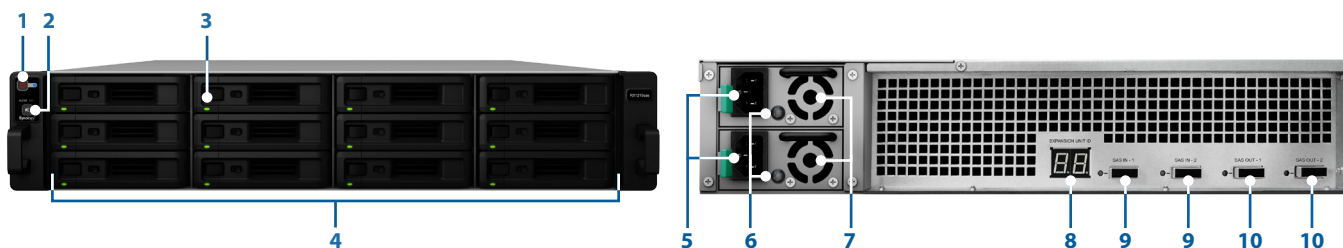

Anslutningar & Knappar

1	Strömknapp och -indikator	2	Pip av-knapp	3	Diskstatusindikator	4	Diskslåde
5	Strömport	6	PSU-indikator och pip av-knapp	7	PSU-fläkt	8	Indikator för utökningsenhet-ID
9	SAS-IN-port	10	SAS-OUT-port				

Tekniska specifikationer

Hårdvara

Kompatibla disktyper	3,5" eller 2,5" SAS / SATA III / SATA II X 12 (hårddiskar är inte inkluderade)
Utökningsport	SAS-IN x 2, SAS-OUT x 2
Snabbväxlings-disk	Ja
Mått (HxBxD)	88mm x 430mm x 692mm
Vikt	13,5 Kg
Systemfläkt	4 (80mm x 80mm x 32mm)
Strömåterställning	Synkroniserad med ansluten Synology RackStation
AC ingående nätspänning	100V till 240V
Strömfrekvens	50Hz till 60Hz, enkelfas
Användningstemperatur	5°C till 35°C (40°F till 95°F)
Förvaringstemperatur	-20°C till 60°C (-5°F till 140°F)
Relativ fuktighet	5% till 95% RH
NAS-modeller med stöd²	RS18016xs+

Miljö och förpackning

Miljö	Överensstämmer med RoHS-direktiven
Förpackningens innehåll	RX1216sas huvudenhet x 1, bruksanvisning x 1, tillbehörset x 1, AC-nätsladd x 2, mini-SAS-kabel x 2
Intyg	FCC: Klass A, CE: Klass A, BSMI: Klass A
Valfria tillbehör	Synology RKS1314 - gliduppsättningskenor
Garanti	5 år

*Specifikationerna är föremål för ändringar utan förvarning. Vänligen se www.synology.com för den senaste informationen.

1. Endast tillgänglig i vissa länder. För detaljerade regler och villkor, vänligen besök webbplatsen Synology Replacement Service (SRS) på <https://srs.synology.com>.
2. För information om de senaste modellerna med stöd, vänligen besök www.synology.com.

SYNOLOGY INC.

Synology är dedikerade till dra full nytta av de senaste teknologierna för att ge företags- och hemmanvändare pålitliga och prisvärda sätt att centralisera datalagring, förenkla säkerhetskopiering av data, dela och synkronisera filer mellan olika plattformar och få tillgång till data på rörlig fot. Synology siktar på att leverera produkter med framåtskridande egenskaper och att ha förstklassig kundservice.

Upphovsrätt © 2015 Synology Inc. Alla rättigheter förbehållna. Synology, Synologys logotyp är varumärken eller registrerade varumärken tillhörande Synology Inc. Andra produkter och bolagsnamn som nämns här kan vara varumärken som tillhör sina respektive innehavare. Synology kan göra ändringar av specifikationen och produktbeskrivningarna när som helst, utan föregående meddelande. Tryckt i Taiwan.

RX1216sas-2015-SVE-REV001

Huvudkontor

Synology Inc. 3F-3, No. 106, Chang An W. Rd., Taipei, Taiwan Tel: +886 2 2552 1814 Fax: +886 2 2552 1824

Kina

Synology Shanghai
20070, Room 516, No. 638,
Hengfeng Rd., Zhabei Dist.,
Shanghai, China

Frankrike

Synology France SARL
39 rue Louis Blanc,
92400 Courbevoie, France
Tel: +33 147 176288

Nord- och Sydamerika

Synology America Corp.
3535 Factoria Blvd SE #200,
Bellevue, WA 98006, USA
Tel: +1 425 818 1587

Storbritannien

Synology UK Ltd.
Unit C, Denbigh West Business Park,
Third Avenue, Bletchley,
Milton Keynes, MK1 1DH, UK
Tel: +44 1908 366380

Tyskland