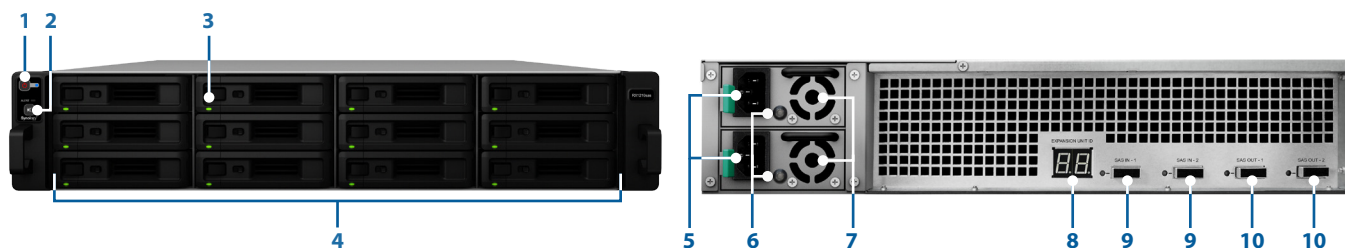

Připojení a tlačítka

1	Hlavní vypínač a kontrolka	2	Tlačítko pro vypnutí zvukového signálu	3	Kontrolka stavu disku	4	Příhrádka disku
5	Napájecí port	6	Kontrolka napájecího zdroje a tlačítko pro vypnutí zvukového signálu	7	Ventilátor napájecího zdroje	8	Kontrolka ID rozšiřovací jednotky
9	Port SAS IN	10	Port SAS OUT				

Technické údaje

Hardware

Kompatibilní typ disku	3,5" nebo 2,5" SAS / SATA III / SATA II x 12 (pevné disky nejsou součástí balení)
Rozšiřovací port	SAS IN x 2, SAS OUT x 2
Disk vyměnitelný za provozu	Ano
Rozměry (VxŠxH)	88 mm x 430 mm x 692 mm
Hmotnost	13,5 kg
Ventilátor systému	4 (80 mm x 80 mm x 32 mm)
Zotavení po ztrátě napájení	Synchronizace s propojenou stanicí Synology RackStation
Vstupní střídavé napětí	100 V až 240 V
Frekvence napájení	50 Hz až 60 Hz, jednofázové
Provozní teplota	5 až 35 °C (40 až 95 °F)
Teplota pro skladování	-20 až 60 °C (-5 až 140 °F)
Relativní vlhkost	5 % až 95 % relativní vlhkosti
Podporované modely NAS²	RS18016xs+

Životní prostředí a obaly

Prostředí	Splňuje omezení RoHS
Obsah balení	Hlavní jednotka RX1216sas x 1, uživatelská příručka x 1, balíček s příslušenstvím x 1, napájecí kabel AC x 2, kabel mini-SAS x 2
Certifikace	FCC: Třída A, CE: Třída A, BSMI: Třída A
Volitelné příslušenství	Synology RKS1314 – Rail Kit Sliding (posuvné ližiny)
Záruka	5 let

*Technické parametry se mohou změnit bez upozornění. Nejnovější informace najdete na stránkách www.synology.com.

1. Dostupné pouze v některých zemích. Podrobné znění smluvních podmínek naleznete na webových stránkách služby Synology Replacement Service (SRS) <https://srs.synology.com>

2. Informace o podpoře nejnovějších modelů naleznete na stránkách www.synology.com.

SYNOLOGY INC.

Společnost Synology využívá všech výhod nejnovějších technologií a nabízí firemním i domácím uživatelům spolehlivý a cenově dostupný způsob centralizovaného ukládání dat, jednoduššího zálohování dat, sdílení a synchronizace souborů napříč nejrůznějšími platformami, a dále okamžitý a snadný přístup k těmto souborům. Společnost Synology si klade za cíl dodávat produkty s pokročilými funkcemi a zajišťovat špičkové služby zákazníkům.

Copyright © 2015, Synology Inc. Všechna práva vyhrazena. Synology a logo Synology jsou ochrannými známkami nebo registrovanými ochrannými známkami společnosti Synology Inc. Ostatní uvedené názvy produktů a společností mohou být ochrannými známkami příslušných společností. Společnost Synology může kdykoli a bez upozornění provést změny parametrů a popisu produktů. Vytisknuto na Tchaj-wanu.

RX1216sas-2015-CSY-REV001

Úšředí

Synology Inc. 3F-3, No. 106, Chang An W. Rd., Taipei, Taiwan Tel.: +886 2 2552 1814 Fax: +886 2 2552 1824

Čína

Synology Shanghai
20070, Room 516, No. 638,
Hengfeng Rd., Zhabei Dist.,
Shanghai, China

Francie

Synology France SARL
39 rue Louis Blanc,
92400 Courbevoie, France
Tel.: +33 147 176288

Severní a Jižní Amerika

Synology America Corp.
3535 Factoria Blvd SE #200,
Bellevue, WA 98006, USA
Tel.: +1 425 818 1587