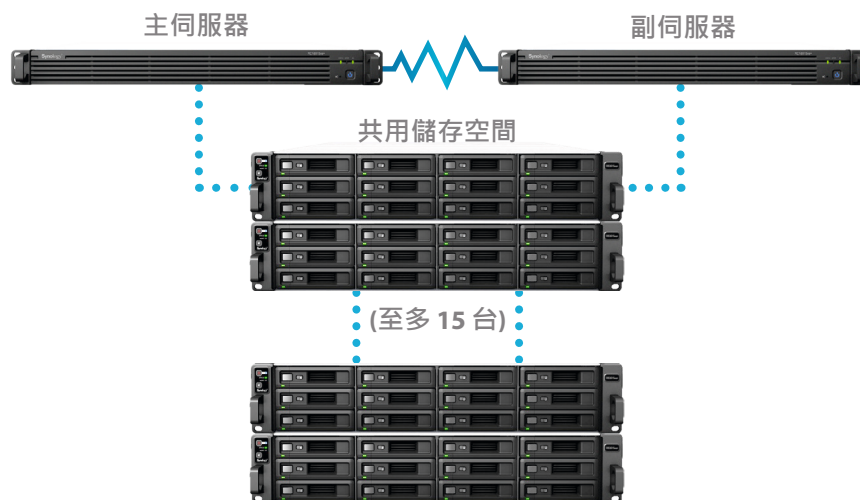

High Availability Cluster

RackStation RC18015xs+ / 擴充裝置 RXD1215sas

Synology High Availability 叢集整合兩台 RackStation RC18015xs+ 作為雙運算節點，並共用多台 RXD1215sas 擴充裝置，為力求服務不間斷的大型企業提供安全、可靠且性能優越的網路附加儲存解決方案和企業級應用程式。Synology RC18015xs+/RXD1215sas 隨附 Synology 5 年有效保固服務。

優勢

- 雙運算節點及共用儲存空間所組成的 High Availability 叢集¹
- 利用快照技術的資料保護
- SSD 快取功能
- 可搭配 15 台 Synology RXD1215sas 擴充至 180 顆硬碟²
- 兩台運算節點皆搭載四核心 3.3GHz CPU 提供優越性能
- 支援 10GbE 網路能力³
- 符合 VMware®、Citrix® 以及 Microsoft® Hyper-V® 標準
- 隨附 Synology 5 年有效保固服務 & Synology 更換服務 (SRS)

可靠的主 / 副伺服器容錯移轉叢集

不間斷服務對企業而言至關重要。但不時發生的伺服器元件、環境問題、人為過失或系統錯誤可能會導致服務中斷，使得企業運行成本大為提高。

Synology 推出的 High Availability (HA) 叢集解決方案結合兩台 RackStation RC18015xs+ 與多台 RXD1215sas 擴充裝置，組成一個 HA 叢集來大幅降低此問題。兩台 RC18015xs+ 運算節點提供主 / 副伺服器自動容錯移轉功能。若主伺服器發生故障，副伺服器將能快速接手所有執行中的服務。所有應用程式和服務將無縫接軌、繼續執行，確保系統將儘可能維持正常運作。

串連的 RXD1215sas 作為兩台伺服器共用的儲存空間，不需另外複寫任何資料，可節省更多能源及架設硬碟的空間。連接更多 RXD1215sas (最高可達 15 台) 至 HA 叢集中即可擴充儲存空間，擴展至 180 顆 HDD 的上限時可提供超過 1PB (petabyte) 的最大總儲存量。