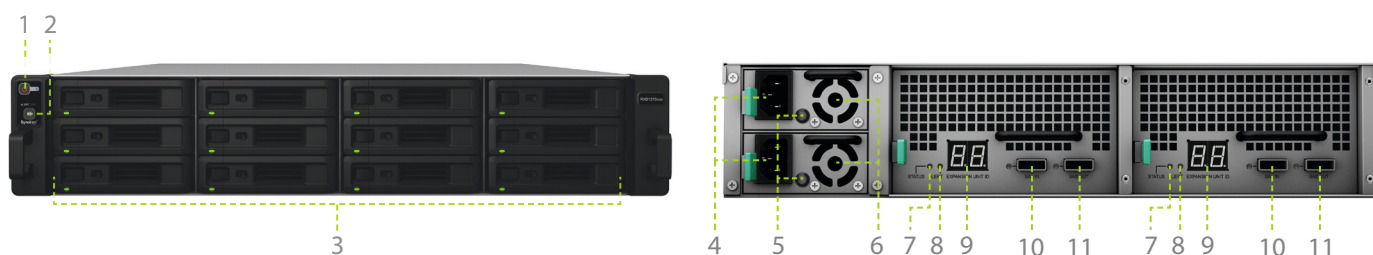

RXD1215sas

1 電源按鈕及指示燈	2 停止嗶聲按鈕	3 硬碟托盤	4 電源埠
5 PSU 指示燈及停止嗶聲按鈕	6 PSU 風扇	7 STATUS 指示燈	8 ALERT 指示燈
9 擴充裝置 ID 指示燈	10 SAS IN 埠	11 SAS OUT 埠	

產品規格

硬體 - RC18015xs+

CPU	Intel Xeon E3 四核心 3.3GHz
硬體加密引擎	有 (AES-NI)
記憶體大小	8GB ECC 記憶體 (可擴充至 32GB)
內部硬碟	不適用 (須搭配 RXD1215sas)
外部連接埠	USB 3.0 埠 X 2、SAS OUT 埠 X 1
大小 (高x寬x長)	44mm x 430mm x 480mm
重量	7.3 公斤
系統風扇	雙扇 (40mm x 40mm x 28mm) 模組 x 3
網路	Gigabit x 5 (含 1 個 Heartbeat 網路埠)
PCIe 3.0 x8 插槽	網路介面擴充卡 x 1 (選購)
網路喚醒 (Wake on LAN/WAN)	有

硬體 - RXD1215sas

相容硬碟類型	3.5" 或 2.5" SAS x 12 (不支援 SATA 硬碟)
內部最大總儲存量	144 TB (12 X 12 TB 硬碟)⁵ (實際最大內部儲存容量在不同儲存空間類型下會有所不同)
外部連接埠	SAS IN 埠 x 2、SAS OUT 埠 x 2
熱插拔硬碟	有
大小 (高x寬x長)	88mm x 430mm x 692mm
重量	18 公斤
系統風扇	4 (60mm x 60mm)
電源自動回復	與 RC18015xs+ 同步