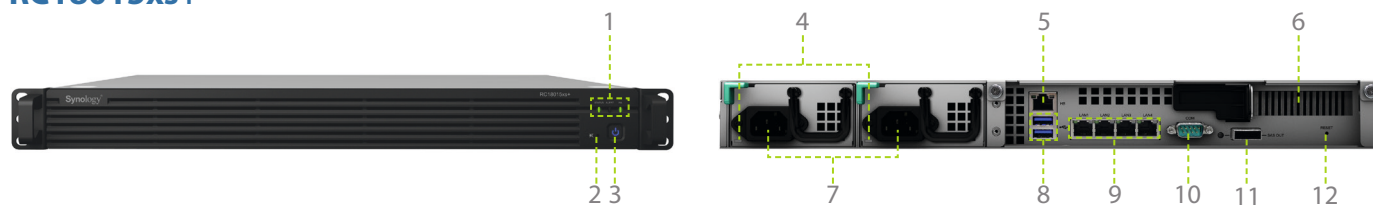

連接埠與按鈕

RC18015xs+

1 LED 指示燈	2 停止嗶聲按鈕	3 電源按鈕及指示燈	4 PSU 指示燈
5 Heartbeat 網路埠	6 PCIe 擴充插槽	7 電源埠	8 USB 3.0 埠
9 Gigabit 網路埠	10 Console 埠	11 SAS OUT 埠	12 RESET 按鈕