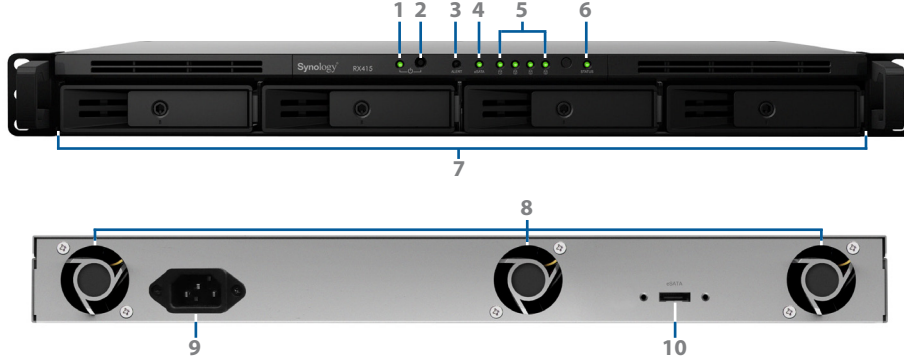

Bağlantılar ve Düğmeler

1	Güç göstergesi	2	Power düğmesi	3	Alert göstergesi	4	eSATA göstergesi
5	Disk göstergesi	6	Durum göstergesi	7	Sürücü tepsi	8	Fan
9	Güç bağlantı noktası	10	eSATA bağlantı noktası				

Teknik Özellikler

Donanım

Uyumlu sürücü tipi	3,5"/2,5" SATA(II) x 4 (disk sürücüler dahil değil)
eSATA Bağlantı Noktası	x 1
Takıp Çıkarılabilir HDD	Evet
Boyut (YxGxD)	44mm x 430,5mm x 290mm
Ağırlık	4,23 kg
Sistem Fanı	3 (40 mm x 40 mm x 20 mm)
Güç Toparlanması	Bağlanan RackStation ile senkronizasyon (Otomatik Mod)
AC Giriş Gücü Voltajı	100 V ila 240 V
Güç Frekansı	50 Hz ila 60 Hz, tek fazlı
Çalışma Sıcaklığı	5°C ila 35°C (40°F ila 95°F)
Depolama Sıcaklığı	-10°C ila 70°C (15°F ila 155°F)
Bağıl Nem	%5 ila %95 Bağıl Nem
Desteklenen Modeller¹	RS816, RS815RP+, RS815, RS814+, RS814RP+, RS814, RS214 (Sadece bağımsız birim)

Çevre ve Ambalajlama

Çevre	RoHS Uyumlu
Paket İçeriği	RX415 ana ünitesi, Kullanım Kılavuzu, aksesuar paketi, AC güç kablosu, genişletme kablosu
Opsiyonel Aksesuarlar	Synology RKS1314 - Kayar Ray Kiti, Synology RKM114 - Monte Ray Kiti
Sertifikasyon	FCC: Sınıf A, CE: Sınıf A, BSMI: Sınıf A
Garanti	3 yıl

¹Model özellikleri önceden haber vermeden değiştirilebilir. En son bilgiler için lütfen www.synology.com adresine bakınız.
1. En yeni desteklenen modeller hakkında bilgi için, en güncel bilgileri almak üzere www.synology.com adresini ziyaret edin.

SYNOLOGY INC.

Synology, şirketlere ve ev kullanıcılarına veri depolamayı merkezi hale getirmenin, veri yedeklemesini basitleştirmenin, farklı platformlar arasında dosyaları paylaşmanın ve senkronize etmenin ve hareket halinde verilere erişmenin güvenilir ve satın alınabilir yollarını sunmak amacıyla en yeni teknolojilerin tüm avantajlarını kullanmaya kendini adanmıştır. Synology ileriye düşünen özelliklere sahip ürünleri ve sınıfında öncü müşteri hizmetlerini sunmayı hedeflemektedir.

Telif Hakları © 2016, Synology Inc. Tüm hakları saklıdır. Synology ve Synology logosu Synology Inc. firmasının ticari markaları veya tescilli ticari markalarıdır. Burada adı geçen diğer ürün ve şirket isimleri ilgili şirketlerin ticari markaları olabilir. Synology önceden haber vermeden ürün özelliklerinde ve açıklamalarında değişiklik yapabilir. Tayvan'da basılmıştır.

RX415-2016-TRK-REV001

Genel Merkez

Synology Inc. 3F-3, No. 106, Chang An W. Rd., Taipei, Tayvan Tel: +886 2 2552 1814 Faks: +886 2 2552 1824

Çin

Synology Shanghai
20070, Room 516, No. 638,
Hengfeng Rd., Zhabei Dist.,
Shanghai, Çin

Fransa

Synology France SARL
39 rue Louis Blanc
92400 Courbevoie, Fransa
Tel: +33 147 176288

Kuzey ve Güney Amerika

Synology America Corp.
3535 Factoria Blvd SE #200
Bellevue, WA 98006, ABD
Tel: +1 425 818 1587

İngiltere

Synology UK Ltd.
Unit C, Denbigh West Business Park
Third Avenue, Bletchley
Milton Keynes, MK1 1DH, İngiltere
Tel: +44 1908 366380

Almanya

Synology GmbH
Grafenberger Allee 125
40237 Düsseldorf
Almanya
Tel: +49 211 9666 9666