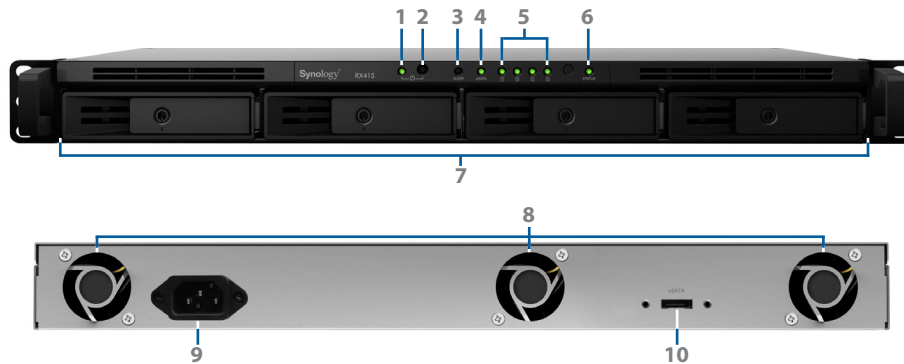

Anslutningar & Knappar

1	Strömindikator	2	Strömknapp	3	Larmindikator	4	eSATA-indikator
5	Diskindikator	6	Statusindikator	7	Diskslåde	8	Fläkt
9	Strömport	10	eSATA-port				

Tekniska specifikationer

Hårdvara

Kompatibla disktyper	3.5"/2.5" SATA(II) x 4 (hårddiskar är inte inkluderade)
eSATA-port	x 1
Snabbväxlings-hårddisk	Ja
Mått (HxBxD)	44mm x 430,5mm x 290mm
Vikt	4,23kg
Systemfläkt	3 (40mm x 40mm x 20mm)
Strömåterställning	Synkronisering med den ansluta RackStation (Standardläge)
AC ingående nätspänning	100V till 240V
Strömfrekvens	50Hz till 60Hz, enkelfas
Användningstemperatur	5°C till 35°C (40°F till 95°F)
Förvaringstemperatur	-10°C till 70°C (15°F till 155°F)
Relativ fuktighet	5% till 95% RH
Modeller med stöd¹	RS816, RS815RP+, RS815, RS814+, RS814RP+, RS814, RS214 (endast oberoende volymer)

Miljö och förpackning

Miljö	Överensstämmer med RoHS-direktiven
Förpackningens innehåll	RX415 huvudenhet, bruksanvisning, välkomstmeddelande, tillbehörsset, AC-nätsladd, AC-nätadapter, expansionskabel
Valfria tillbehör	Synology RKS1314 - gliduppsättningskenor, Synology RKM114 - fast monterade uppsättningskenor
Intyg	FCC: Klass A, CE: Klass A, BSMI: Klass A
Garanti	3 år

¹Modellspecifikationerna är föremål för ändringar utan förvarning. Vänligen se www.synology.com för den senaste informationen.
1. För information om de senaste modellerna med stöd, vänligen besök www.synology.com för den senaste informationen.

SYNOLOGY INC.

Synology är dedikerade till dra full nytta av de senaste teknologierna för att ge företags- och hemmanvändare pålitliga och prisvärda sätt att centralisera datalagring, förenkla säkerhetskopiering av data, dela och synkronisera filer mellan olika plattformar och få tillgång till data på rörlig fot. Synology siktar på att leverera produkter med framåtskridande egenskaper och att ha förstklassig kundservice.

Upphovsrätt © 2016, Synology Inc. Alla rättigheter förbehållna. Synology, Synologys logotyp är varumärken eller registrerade varumärken tillhörande Synology Inc. Andra produkter och bolagsnamn som nämns här kan vara varumärken som tillhör sina respektive innehavare. Synology kan göra ändringar av specifikationen och produktbeskrivningarna när som helst, utan föregående meddelande. Tryckt i Taiwan.

RX415-2016-SVE-REV001

Huvudkontor

Synology Inc. 3F-3, No. 106, Chang An W. Rd., Taipei, Taiwan Tel: +886 2 2552 1814 Fax: +886 2 2552 1824

Kina

Synology Shanghai
20070, Room 516, No. 638
Hengfeng Rd., Zhabei Dist.
Shanghai, China

Frankrike

Synology France SARL
39 rue Louis Blanc
92400 Courbevoie, France
Tel: +33 147 176288

Nord- och Sydamerika

Synology America Corp.
3535 Factoria Blvd SE #200
Bellevue, WA 98006, USA
Tel: +1 425 818 1587

Storbritannien

Synology UK Ltd.
Unit C, Denbigh West Business Park
Third Avenue, Bletchley
Milton Keynes, MK1 1DH, UK
Tel: +44 1908 366380

Tyskland

Synology GmbH
Grafenberger Allee 125
40237 Düsseldorf
Deutschland
Tel: +49 211 9666 9666