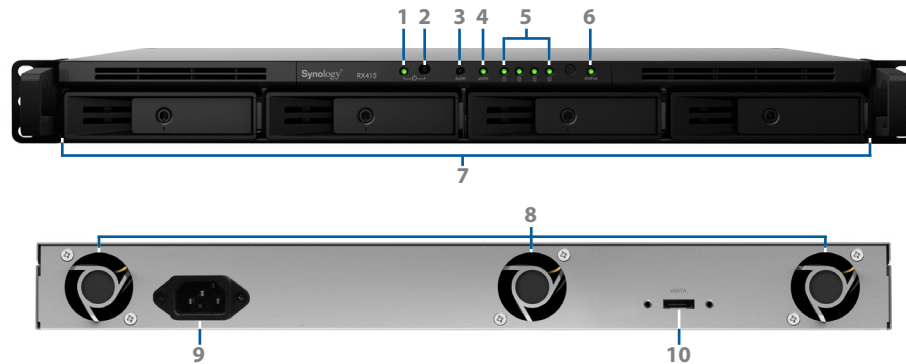

Aansluitingen en knoppen

1	LED-lampje van voeding	2	Aan/uit-knop	3	Alert-ledlampje	4	eSATA-ledlampje
5	Schijfledlampje	6	Statusledlampje	7	Schijfdrive	8	Ventilator
9	Voedingspoort	10	eSATA-poort				

Technische eigenschappen

Hardware

Compatibele schijftype	3.5"/2.5" SATA(II) x 4 (excl. harde schijven)
eSATA-poort	x 1
Uitneembare harde schijf	Ja
Afmetingen (hxbxd)	44mm x 430,5mm x 290mm
Gewicht	4,23kg
Systeemventilator	3 (40mm x 40mm x 20mm)
Stroomherstel	Synchronisatie met aangesloten RackStation (automatische modus)
Voedingsspanning	100 V tot 240 V
Frequentie	50 Hz - 60 Hz, eenfasig
Bedrijfstemperatuur	5 °C tot 35 °C
Opslagtemperatuur	-10 °C tot 70 °C
Relatieve vochtigheid	5 % tot 95 % RV
Ondersteunde modellen¹	RS816, RS815RP+, RS815, RS814+, RS814RP+, RS814, RS214 (enkel als onafhankelijk volume)

Milieu en verpakking

Milieu	RoHS-conform
Inhoud van de verpakking	RX415-hoofdeunit, handleiding, accessoirepakket, AC-stroomkabel, uitbreidingskabel
Optionele accessoires	Synology RKS1314 - railkit uitschuifbaar, Synology RKM114 - railkit-gemonteerd
Certificering	FCC: Klasse A, CE: Klasse A, BSMI: Klasse A
Garantie	3 jaar

¹Modelspecificaties kunnen zonder kennisgeving vooraf worden gewijzigd. Meer informatie vindt u op www.synology.com
1. Ga naar www.synology.com voor actuele informatie over ondersteunde modellen.

SYNOLOGY INC.

Synology maakt maximaal gebruik van de laatste nieuwe technologieën om zakelijke en thuisgebruikers op een betrouwbare en betaalbare manier te helpen met het centraal beheer van gegevens, het maken van eenvoudige gegevensback-ups, het synchroniseren en delen van bestanden op verschillende platformen en het verschaffen van snelle toegang tot gegevens. Synology wil producten leveren met toekomstgerichte functies en de allerbeste klantenservice aanbieden.

Copyright© 2016, Synology Inc. Alle rechten voorbehouden. Synology en het logo van Synology zijn handelsmerken of gedeponeerde handelsmerken van Synology Inc. Andere hier vermelde product- en bedrijfsnamen zijn mogelijk handelsmerken van hun respectievelijke eigenaars. Synology behoudt zich het recht voor om te allen tijde en zonder kennisgeving vooraf wijzigingen aan te brengen aan productbeschrijvingen. Gedrukt in Taiwan.

RX415-2016-NLD-REV001

Hoofdzetel

Synology Inc. 3F-3, No. 106, Chang An W. Rd., Taipei, Taiwan Tel: +886 2 2552 1814 Fax: +886 2 2552 1824

China

Synology Shanghai
20070, Room 516, No. 638
Hengfeng Rd., Zhabei Dist.
Shanghai, China

Frankrijk

Synology France SARL
39 rue Louis Blanc
92400 Courbevoie, Frankrijk
Tel: +33 147 176288

Noord- en Zuid-Amerika

Synology America Corp.
3535 Factoria Blvd SE #200
Bellevue, WA 98006, VS
Tel: +1 425 818 1587

Verenigd Koninkrijk

Synology UK Ltd.
Unit C, Denbigh West Business Park
Third Avenue, Bletchley
Milton Keynes, MK1 1DH
Verenigd Koninkrijk
Tel: +44 1908 366380

Duitsland

Synology GmbH
Grafenberger Allee 125
40237 Düsseldorf
Duitsland
Tel: +49 211 9666 9666