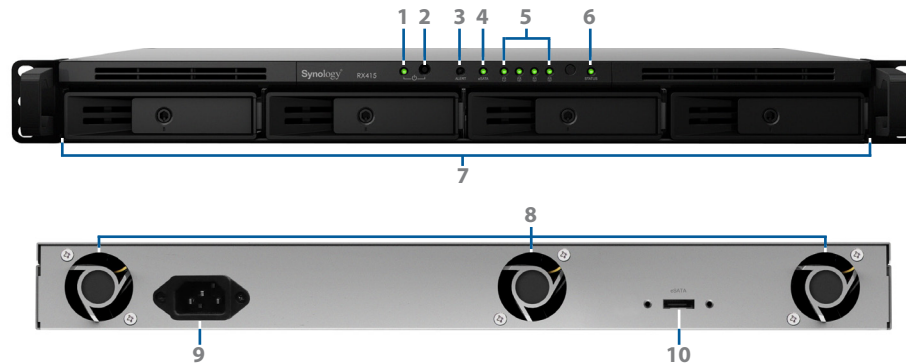

Forbindelser og knapper

1	Strømindikator	2	Knappen Power	3	Varslingsindikator	4	eSATA-indikator
5	Diskindikator	6	Statusindikator	7	Diskbakke	8	Ventilator
9	Strømport	10	eSATA-port				

Tekniske specifikationer

Hardware

Kompatible disktyper	3,5"/2,5" SATA(II) x 4 (hårddiske ikke inkluderet)
eSATA-port	x 1
Hot Swappable-hårddisk	Ja
Størrelse (H x B x D)	44 mm X 430,5 mm X 290 mm
Vægt	4,23 kg
Systemblæser	3 (40 mm x 40 mm x 20 mm)
Gendannelse af strøm	Synkroniser med den tilsluttede RackStation (automatisk tilstand)
AC-indgangsstrømspænding	100 V til 240 V
Strømfrekvens	50 Hz til 60 Hz, enkelt fase
Driftstemperatur	5° C til 35° C (40° F til 95° F)
Lagertemperatur	-10° C til 70° C (15° F til 155° F)
Relativ fugtighed	5 % til 95 % RH
Understøttede modeller¹	RS816, RS815RP+, RS815, RS814+, RS814RP+, RS814, RS214 (kun uafhængig diskenhed)

Miljø og emballage

Miljø	RoHS-kompatibel
Pakkens indhold	RX415 hovedenhed, Brugervejledning, Tilbehørspakke, AC-strømkabel, udvidelseskabel
Valgfrit tilbehør	Synology RKS1314 - Rail Kit Glidende, Synology RKM114 - Rail Kit Tilsluttet
Certificering	FCC: Klasse A, CE: Klasse A, BSMI: Klasse A
Garanti	3 år

¹Modelspecifikationer kan ændres uden varsel. Der henvises til www.synology.com for at få de seneste oplysninger.
1. Oplysninger om seneste understøttede findes på www.synology.com.

SYNOLOGY INC.

Synology er dedikeret til at udnytte de seneste teknologier for at give virksomheder og hjemmebruger pålidelige og prisbillige måder at centralisere dataoplagring, forenkle backup af data, dele og synkronisere filer på tværs af forskellige platforme og få adgang til data på farten. Synology stiler mod at levere produkter med fremadtænkende funktioner og den bedste kundeservice i branchen.

Copyright© 2016, Synology Inc. Alle rettigheder forbeholdes. Synology, Synology-logoen er varemærker eller registrerede varemærker tilhørende Synology Inc. Andre produkter og firmanavne nævnt heri kan være varemærker for deres respektive firmaer. Synology kan foretage ændringer til specifikationerne og produktbeskrivelserne på ethvert tidspunkt og uden varsel. Trykt i Taiwan.

RX415-2016-DAN-REV001

Hovedkvarter

Synology Inc. 3F-3, No. 106, Chang An W. Rd., Taipei, Taiwan Tel: +886 2 2552 1814 Fax: +886 2 2552 1824

Kina

Synology Shanghai
20070, Room 516, No. 638
Hengfeng Rd., Zhabei Dist.
Shanghai, Kina

Frankrig

Synology France SARL
39 rue Louis Blanc
92400 Courbevoie, France
Tlf.: +33 1 47 176288

Nord- og Sydamerika

Synology America Corp.
3535 Factoria Blvd SE #200
Bellevue, WA 98006, USA
Tlf.: +1 425 818 1587

Storbritannien

Synology UK Ltd.
Unit C, Denbigh West Business Park
Third Avenue, Bletchley
Milton Keynes, MK1 1DH, UK
Tlf.: +44 1908 366380

Tyskland

Synology GmbH
Grafenberger Allee 125
40237 Düsseldorf
Tyskland
Tlf.: +49 211 9666 9666