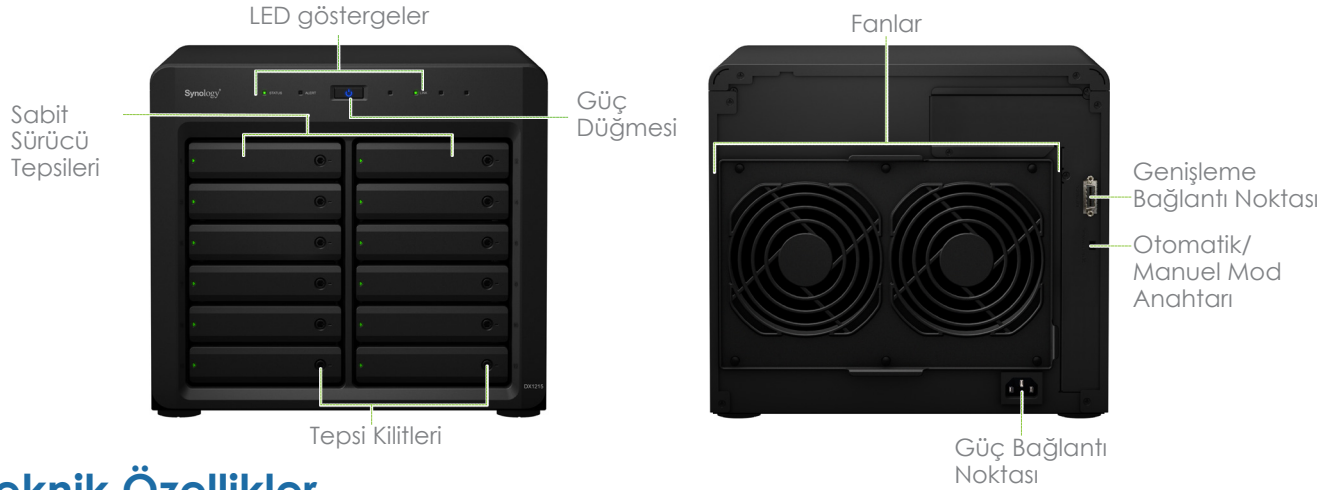

Synology DX1215, bir Synology DiskStation için özel bir yerel yedekleme çözümü olarak kullanılabilir. Aynı birim olarak oluşturulduğunda, Synology DX1215 sistem arızası durumunda yerel sürücüler için harika bir yedekleme çözümü sunar.

Güvenilir Tak ve Kullan Tasarım

DX1215 özel tasarımı uzatma kablosu ile Synology's DiskStation sunucularına güvenle bağlanarak kolay bağlantı ve maksimum veri işlem hacmi sağlar. Genişletme kablosu, bağlanan Synology DX1215'teki sürücülerin Synology DiskStation'ın dahili sürücüleri gibi çalışmasını sağlar.

Yeşil ve Yönetmesi Kolay

Uyku modunda, sistem belirli bir süre boyunca etkin olmadığında otomatik olarak başlayacak şekilde manuel olarak yapılandırılabilir. Bu sadece enerji tasarrufu yapmakla kalmaz aynı zamanda disk sürücülerin ömrünü de uzatır. DX1215 bağlı olan DiskStation ile akıllıca gücü açar/kapatır ve böylece bu sistemi akıllı ve verimli bir şekilde çalışır halde tutmak için kullanıcı müdahalesi gerekmez.

İki 120 X 120mm fan ve vidasız sürücü tepeşilerine sahip hızlı çıkarılabilir bir fan modülü ile gelen DX1215, sistem bileşenlerinin hızlı ve alet kullanmadan değiştirilebilmesini sağlar.

Bağlantılar ve Düğmeler