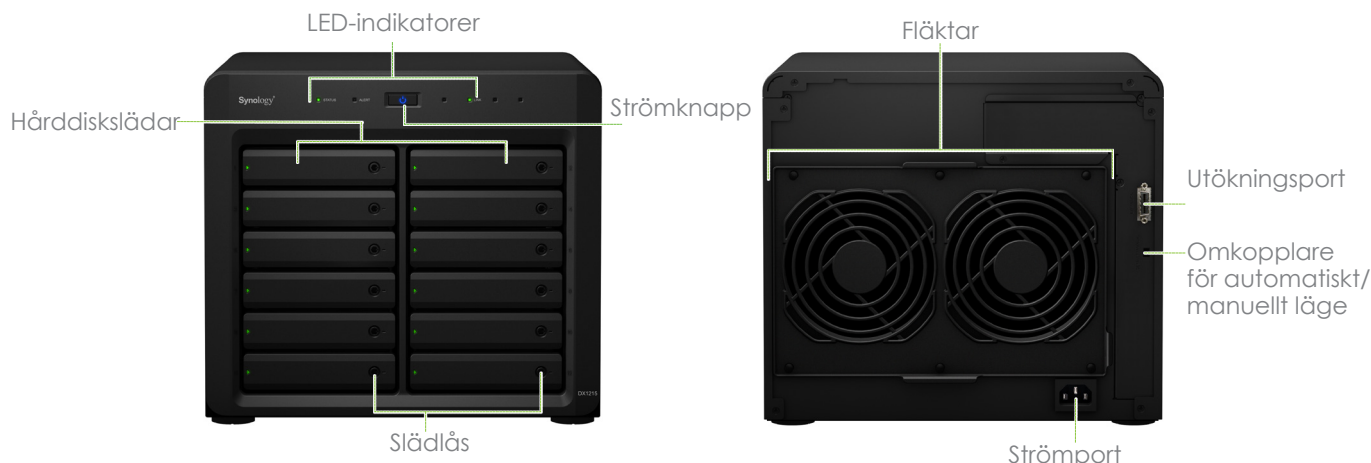

Synology DX1215 kan fungera som en dedikerad lokal säkerhetskopieringslösning för en Synology DiskStation. När den skapas som en separat volym tillhandahåller Synology DX1215 en utmärkt säkerhetskopieringslösning för lokala diskar i händelse av att systemet slutar att fungera.

Tillförlitlig konstruktion med plug-n-use

DX1215 ansluter säkert till Synology:s DiskStation-servrar med en specialutformad utökningskabel, vilket säkerställer enkel anslutning och maximal datakapacitet. Utökningskabeln gör att diskarna i den anslutna Synology DX1215 kan arbeta på samma sätt som de interna i Synology DiskStation.

Grön och lätt att hantera

Viloläge kan konfigureras manuellt så att det startar automatiskt när systemet har varit inaktivt under en tidsperiod. Detta sparar inte bara energi utan ökar också hårddiskarnas livslängd. DX1215 kommer också att smart gå igång/stängas av med den tillhörande DiskStation, ingen användaråtgärd behövs för att detta system ska köras smart och effektivt.

DX1215 levereras med en snabb löstagbar fläktmodul med två 120 X 120 mm fläktar och skruvlösa disksläddar, vilket gör det möjligt att snabbt och utan verktyg byta systemkomponenter.

Anslutningar & Knappar