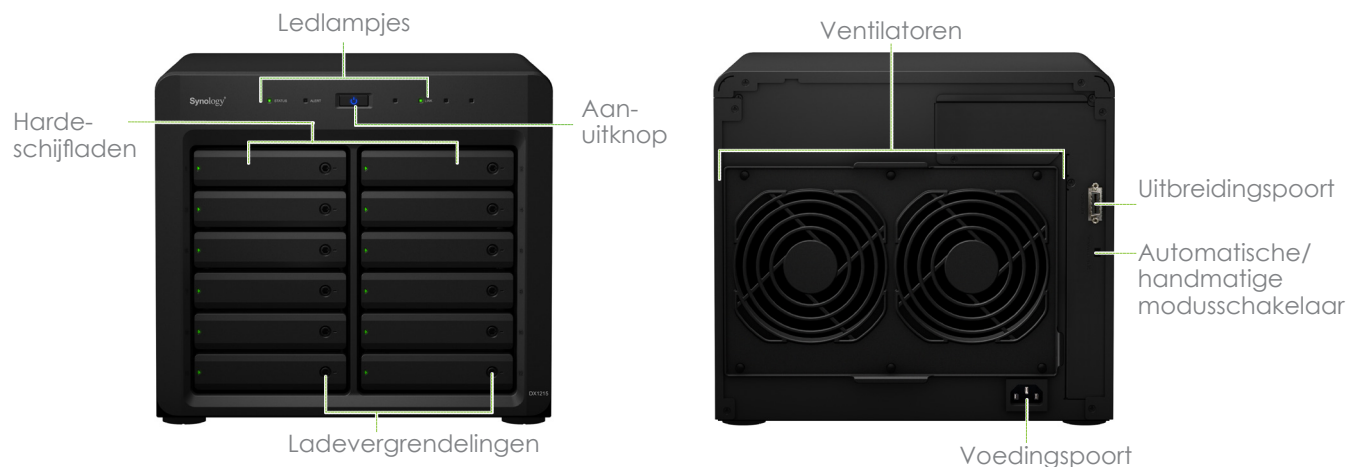

Aansluitingen en knoppen

Technische eigenschappen

Hardware

Interne HDD/SSD	3,5"of 2,5" SATA X 12 (excl. harde schijven)
Uitbreidingspoort	1
Hot Swappable HDD	Ja
Afmetingen (HxBxD)	270 X 300 X 340 mm
Gewicht	9,02kg
Systeemventilator	120x120 mm X 2
Stroomherstel	Synchroniseren met de aangesloten DiskStation (Automatische modus)
AC-voedingsspanning	100V tot 240V
Voedingsfrequentie	50 tot 60 Hz, eenfasig
Bedrijfstemperatuur	5°C tot 35°C
Opslagtemperatuur	-20°C tot 60°C
Relatieve vochtigheid	5 % tot 95 % RV
Ondersteunde modellen¹	DS3615xs, DS3612xs, DS3611xs, DS2413+

Milieu en verpakking

Milieu	RoHS-conform
Inhoud van de verpakking	DX1215-hoofdunit, handleiding, accessoirepakket, AC-stroomkabel, uitbreidingskabel
Certificering	FCC: klasse B, CE: klasse B, BSMI: Klasse B
Garantie	5 jaar²

*Specificaties kunnen zonder voorafgaande kennisgeving worden gewijzigd. Ga naar www.synology.com voor de recentste informatie.

1. Meer informatie over de recentste ondersteunde modellen vindt u op www.synology.com.

2. De garantieperiode begint op aankoopdatum die op uw aankoopbon wordt vermeld. Ga naar <http://www.synology.com> voor meer informatie.

SYNOLOGY INC.

Synology maakt maximaal gebruik van de laatste nieuwe technologieën om zakelijke en thuisgebruikers op een betrouwbare en betaalbare manier te helpen met het centraal beheer van gegevens, het maken van eenvoudige gegevensback-up's, het synchroniseren en delen van bestanden op verschillende platformen en snelle toegang tot gegevens. Synology wil producten leveren met toekomstgerichte functies en de beste klantenservice bieden.

Copyright © 2019 Synology Inc. Alle rechten voorbehouden. Synology en het Synologylogo zijn handelsmerken of geregistreerde handelsmerken van Synology Inc. Andere producten en bedrijfsnamen zijn handelsmerken van hun respectievelijke ondernemingen. Synology kan zonder voorafgaande kennisgeving wijzigingen aanbrengen aan specificaties en productbeschrijvingen. Gedrukt in Taiwan,

DX1215-2019-NLD-REV004

Hoofdzetel

Synology Inc. 9F., No.1, Yuandong Rd., Banqiao Dist., New Taipei City 220, Taiwan Tel.: +886 2 2955 1814 Fax: +886 2 2955 1884

China

Synology Shanghai
200070, Room 201, No. 511 Tianmu W.
Rd., Jingan Dist. Shanghai, China

France

Synology France SARL
102 Terrasse Boieldieu (TOUR W)
92800 Puteaux, France
Tel: +33 147 176288

North & South America

Synology America Corp.
3535 Factoria Blvd SE #200 Bellevue,
WA98006, USA
Tel: +1 425 818 1587

United Kingdom

Synology UK Ltd.
Unit 5 Danbury Court, Linford Wood,
Milton Keynes, MK14 6PL, United Kingdom

Germany

Synology GmbH
Grafenberger Allee 125 40237 Düsseldorf
Deutschland
Tel: +49 211 9666 9666

Japan

Synology Japan Co., Ltd
4F, 3-1-2, Higashikanda, Chiyoda-ku,
Tokyo, 101-0031, Japan