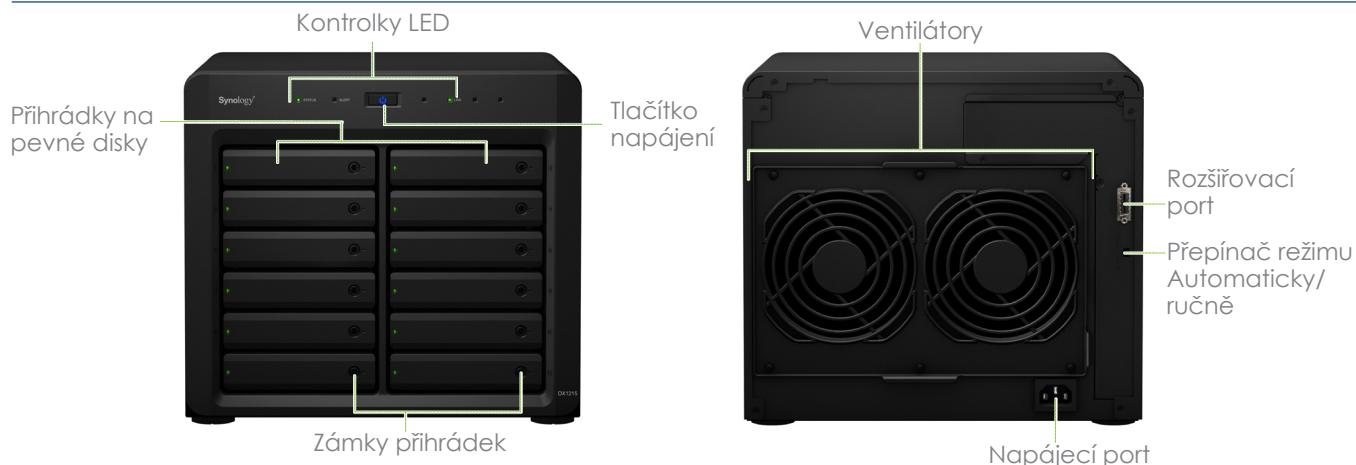

Připojení a tlačítka

Technické údaje

Hardware

Interní disk HDD/SSD	3,5" nebo 2,5" SATA X 12 (pevné disky nejsou součástí balení)
Rozšiřovací port	1
Pevný disk HDD vyměnitelný za provozu	Ano
Rozměry (V x Š x H)	270 X 300 X 340 mm
Hmotnost	9,02kg
Systémový ventilátor	120 x 120 mm X 2
Zotavení po ztrátě napájení	Synchronizace s připojeným zařízením DiskStation (automatický režim)
Vstupní střídavé napětí	100 V až 240 V
Frekvence napájení	50 Hz až 60 Hz, jednofázové
Provozní teplota	5°C až 35°C (40°F až 95°F)
Skladovací teplota	-20°C až 60°C (-5°F až 140°F)
Relativní vlhkost	5% až 95% RV
Podporované modely¹	DS3615xs, DS3612xs, DS3611xs, DS2413+

Životní prostředí a obaly

Životní prostředí	Splňuje omezení RoHS
Obsah balení	Hlavní jednotka DX1215, uživatelská příručka, balíček s příslušenstvím, napájecí kabel AC, rozšiřovací kabel
Certifikace	FCC: Třída B, CE: Třída B, BSMI: Třída B
Záruka	5 roky²

¹Technické parametry se mohou bez upozornění změnit. Nejnovější informace se nacházejí na webu www.synology.com.

1. Další informace o nejnověji podporovaných modelech se nacházejí na webu www.synology.com.

2. Záruční doba začíná datem zakoupení uvedeným na vaší účtence. Další informace se nacházejí na stránkách <http://www.synology.com>.

SYNOLOGY INC.

Společnost Synology využívá všech výhod nejnovějších technologií a nabízí firemním i domácím uživatelům spolehlivý a cenově dostupný způsob centralizovaného ukládání dat, jednoduššího zálohování dat, sdílení a synchronizace souborů napříč nejrůznějšími platformami a okamžitý a snadný přístup k těmto souborům. Společnost Synology si klade za cíl dodávat produkty s pokročilými funkcemi a zajišťovat zákazníkům špičkové služby.

Copyright © 2019, Synology Inc. Všechna práva vyhrazena. Synology a logo Synology jsou ochrannými známkami nebo registrovanými ochrannými známkami společnosti Synology Inc. Ostatní uvedené názvy produktů a společností mohou být ochrannými známkami příslušných společností. Společnost Synology může kdykoli a bez upozornění provést změny parametrů a popisu produktů. Vytisknuto na Tchaj-wanu.

DX1215-2019-CSY-REV004

Sídlo společnosti

Synology Inc. 9F., No.1, Yuandong Rd., Banqiao Dist., New Taipei City 220, Taiwan Tel.: +886 2 2955 1814 Fax: +886 2 2955 1884

Cína

Synology Shanghai
200070, Room 201, No. 511 Tianmu W.
Rd., Jingan Dist. Shanghai, China

Francie

Synology France SARL
102 Terrasse Boieldieu (TOUR W)
92800 Puteaux, France
Tel.: +33 147 176288

Severní a Jižní Amerika

Synology America Corp.
3535 Factoria Blvd SE #200 Bellevue,
WA98006, USA
Tel.: +1 425 818 1587

Spojené království

Synology UK Ltd.
Unit 5 Danbury Court, Linford Wood,
Milton Keynes, MK14 6PL, United Kingdom

Německo

Synology GmbH
Grafenberger Allee 125 40237 Düsseldorf
Deutschland
Tel.: +49 211 9666 9666

Japonsko

Synology Japan Co., Ltd
4F, 3-1-2, Higashikanda, Chiyoda-ku,
Tokyo, 101-0031, Japan